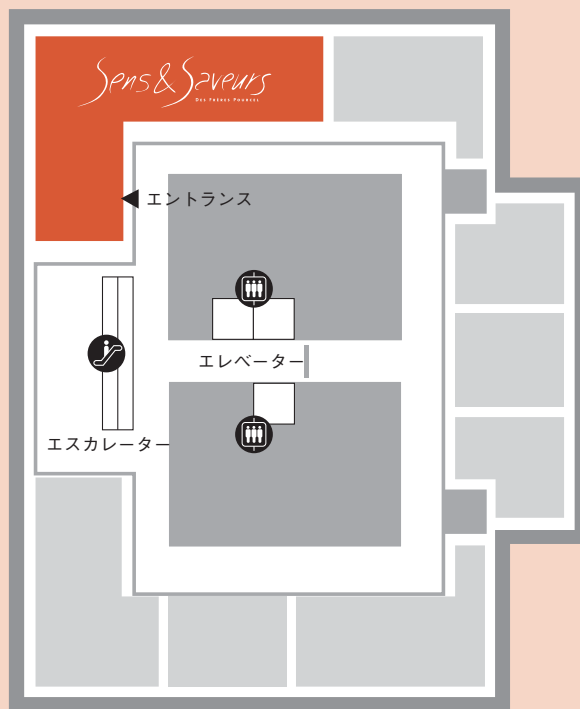

丸の内仲通り 皇居側

行幸通り側

有楽町側

東京駅側

サンス・エ・サヴール

〒100-6335

東京都千代田区丸の内 2-4-1
丸の内ビルディング 35F

Tel. 03-5220-2701 (レストラン)