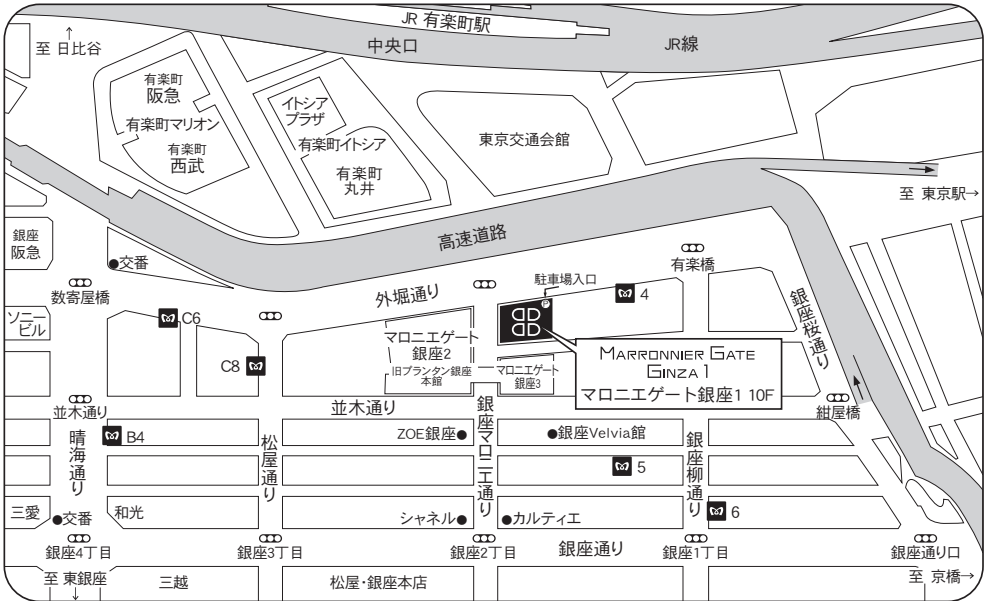

BRASSERIE
PAUL BOCUSE
GINZA

東京メトロ 有楽町線『銀座一丁目駅』4番出口より徒歩1分
銀座線・日比谷線・丸の内線『銀座駅』C8・B4出口より徒歩5分

JR山手線・京浜東北線『有楽町駅』中央口より徒歩4分

*当店では当日お車を運転される方への酒類のご提供をお断りしております。ご了承下さい。

ブラスリー ポール・ボキューズ 銀座

〒104-0061 東京都中央区銀座 2-2-14 マロニエゲート銀座1 10F