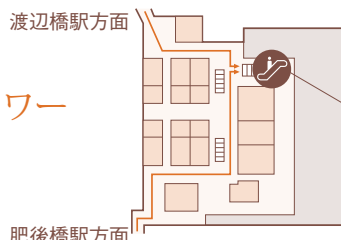

## フェスティバルタワー フロア案内

B1Fからは  
エスカレーターにて  
1Fまでお越しくささい

B1F

1F

1F オフィスロビーよりシャトルエレベーターにて13Fスカイロビーまでお越し頂き  
高層階エレベーターにお乗換え37Fまでお越しくささい