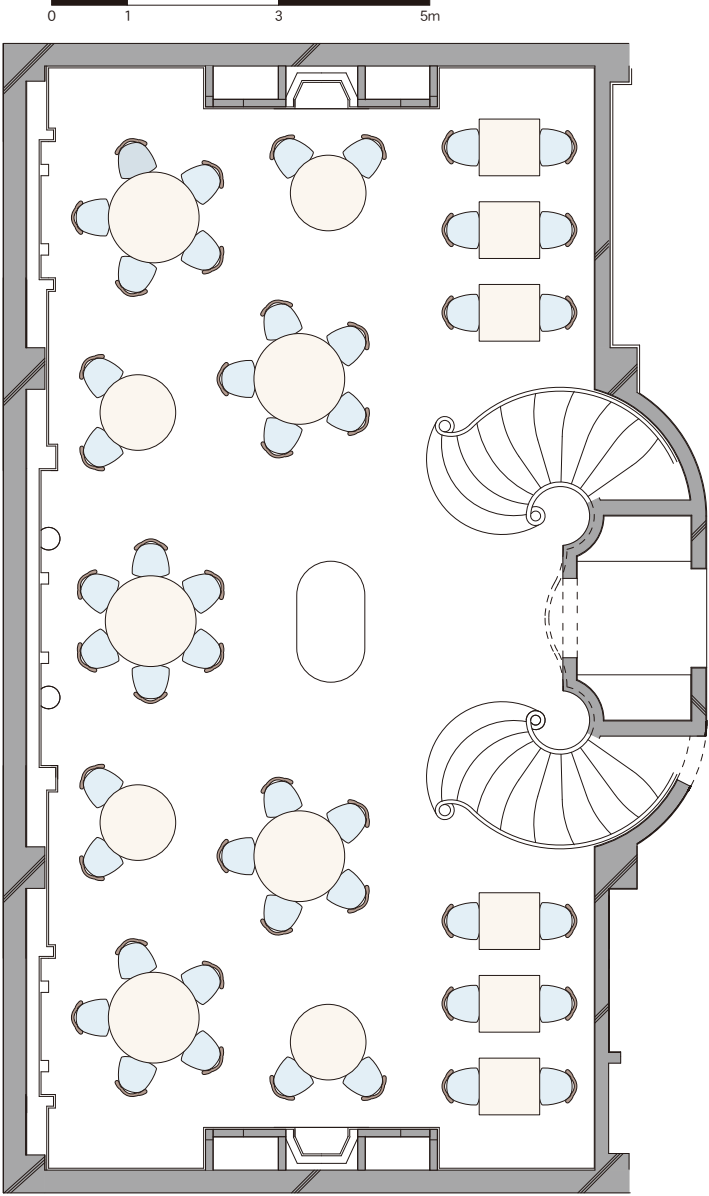

L'Auberge de l'Îll Tokyo
B1F Dining Room
46 seats

L'Auberge de l'Il Tokyo
1F Entrance & Waiting Bar

L'Auberge de l'Il Tokyo
2F Private Rooms