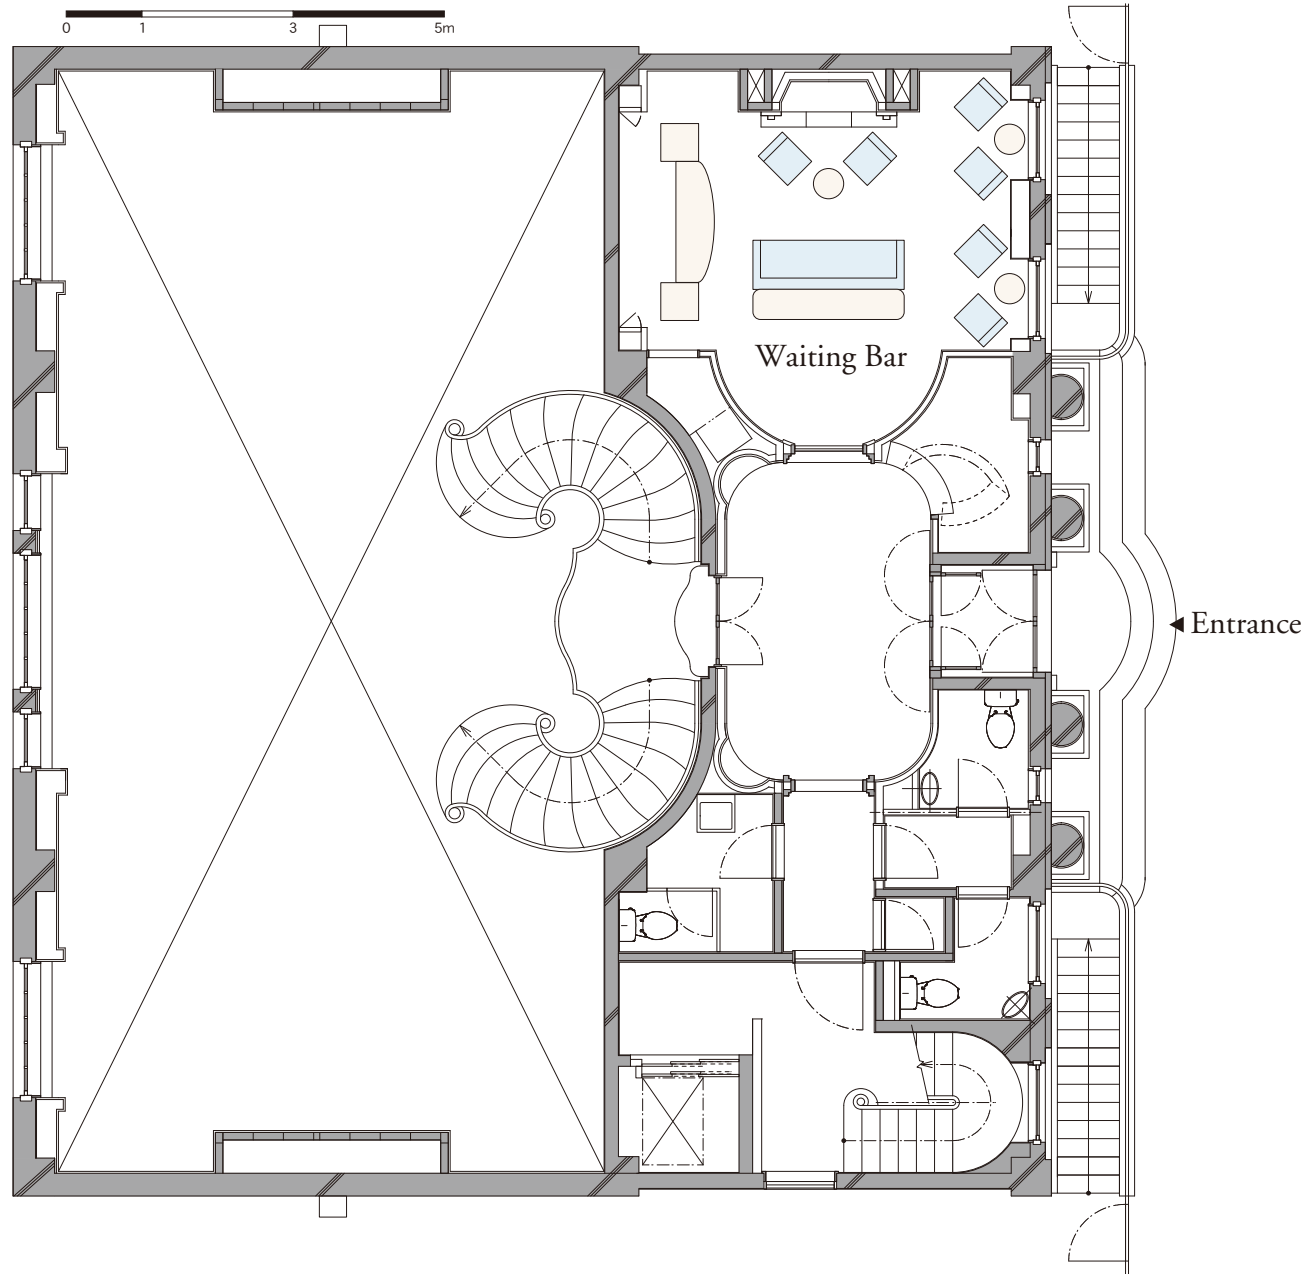

L'Auberge de l'Îll Tokyo
B1F Dining Room
46 seats

L'Auberge de l'Il Tokyo
1F Entrance & Waiting Bar

L'Auberge de l'Il Tokyo
2F Private Rooms