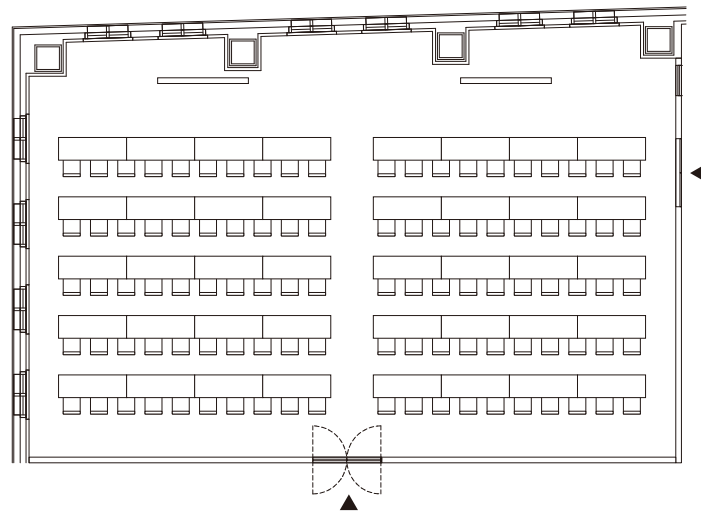

## サロン

面積 200.71㎡

人数 着席:~126名 立食:~200名 シアター:~150名 スクール:~100名 口の字:~60名

設備 プロジェクター・スクリーン、マイク、音響、アップライトピアノ ※別途料金

清潔感のある白を基調としたシンプルかつモダンなサロンで  
ワンランク上のパーティを

200.71㎡

着席  
126名

スクール  
100名

# ダイニング-A

---

4F

---

## ダイニング-A

面積 85.8㎡  
人数 着席：～36名  
設備 マイク ※別途料金

---

陽光が注ぎ、緑豊かな警固公園も望める  
美食を楽しむにふさわしいメインダイニング

85.8㎡

着席  
36名

その他レイアウトも承ります。詳しくはお問合せください。

## スペック一覧

会場	面積	天井高	着席	立食	シアター	スクール	口の字
サロン	200.71㎡	3.0m	126名	200名	150名	100名	60名
ダイニング-A	85.8㎡	3.2m	36名	—	—	—	—
ダイニング-B	103.36㎡	2.95m	48名	—	—	—	—
個室-1・2	44.06㎡	2.95m	18名	—	—	—	—