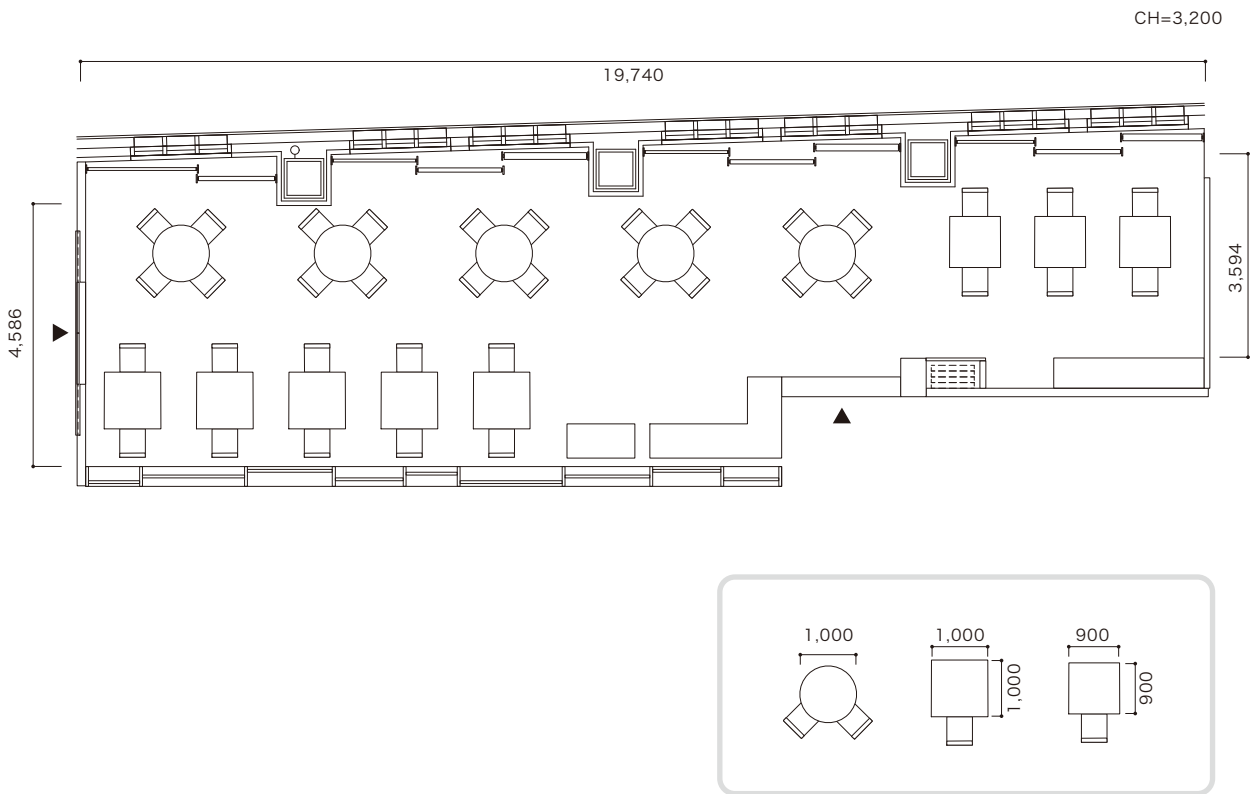

## ダイニング-A

面積 85.8㎡  
人数 着席：～36名  
設備 マイク ※別途料金

---

陽光が注ぎ、緑豊かな警固公園も望める  
美食を楽しむにふさわしいメインダイニング

85.8㎡

着席  
36名

その他レイアウトも承ります。詳しくはお問合せください。

# ダイニング-B

---

4F

---

## ダイニング-B

面積 103.36㎡

人数 着席:~36名 立食:~50名

設備 マイク ※別途料金

---

モダンなデザインながら  
木の温もりと自然光が溢れる居心地よい空間

103.36㎡

着席  
40名

## スペック一覧

会場	面積	天井高	着席	立食	シアター	スクール	口の字
サロン	200.71㎡	3.0m	126名	200名	150名	100名	60名
ダイニング-A	85.8㎡	3.2m	36名	—	—	—	—
ダイニング-B	103.36㎡	2.95m	48名	—	—	—	—
個室-1・2	44.06㎡	2.95m	18名	—	—	—	—