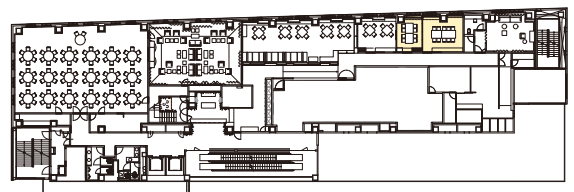

個室

4F

個室

面積 44.06㎡

人数 着席: ~ 18名