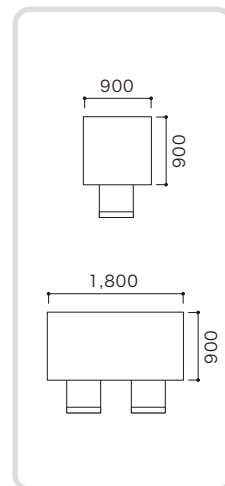

その他レイアウトも承ります。詳しくはお問合せください。