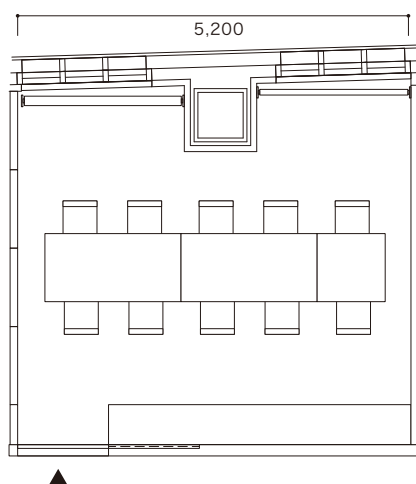

## 個室

面積 44.06㎡

人数 着席: ~ 18名

誕生日会など各種お集まりに最適なプライベートルームは  
上質な時間をお約束します

44.06㎡

個室B+C 着席

18名

CH=2,950

個室B 着席

4名

個室C 着席

10名

その他レイアウトも承ります。詳しくはお問合せください。

## スペック一覧

会場	面積	天井高	着席	立食	シアター	スクール	口の字
サロン	200.71㎡	3.0m	126名	200名	150名	100名	60名
ダイニング-A	85.8㎡	3.2m	36名	—	—	—	—
ダイニング-B	103.36㎡	2.95m	48名	—	—	—	—
個室-1・2	44.06㎡	2.95m	18名	—	—	—	—