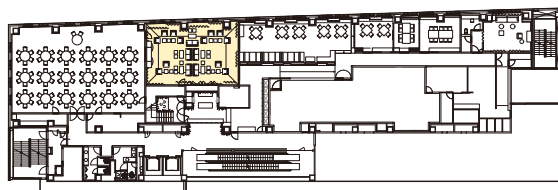

# ダイニング-A

---

4F

---

## ダイニング-A

面積 85.8㎡  
人数 着席：～36名  
設備 マイク ※別途料金

---

陽光が注ぎ、緑豊かな警固公園も望める  
美食を楽しむにふさわしいメインダイニング

85.8㎡

着席  
36名

その他レイアウトも承ります。詳しくはお問合せください。

# ダイニング-B

---

4F

---

## ダイニング-B

面積 103.36㎡

人数 着席:~36名 立食:~50名

設備 マイク ※別途料金

---

モダンなデザインながら  
木の温もりと自然光が溢れる居心地よい空間

103.36㎡

着席  
40名