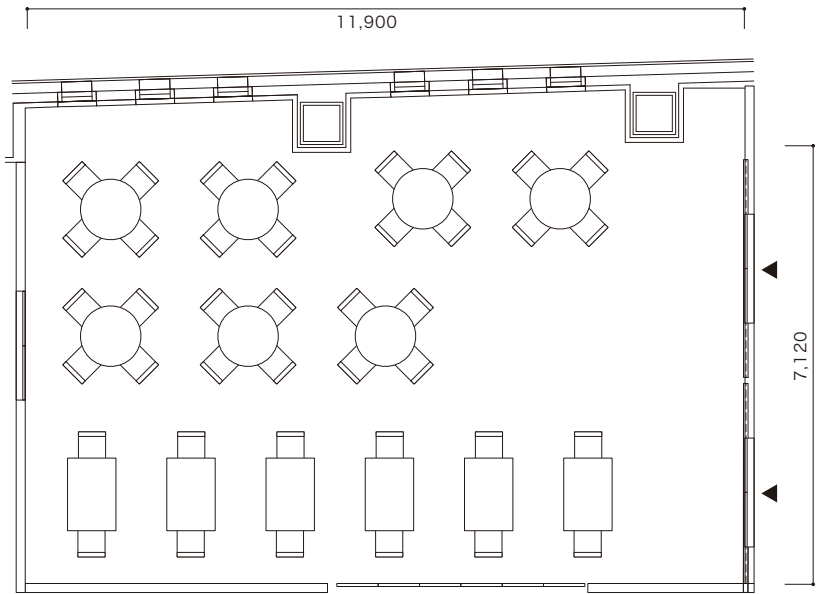

モダンなデザインながら
木の温もりと自然光が溢れる居心地よい空間

103.36㎡

着席
40名

CH=2,950

着席
48名