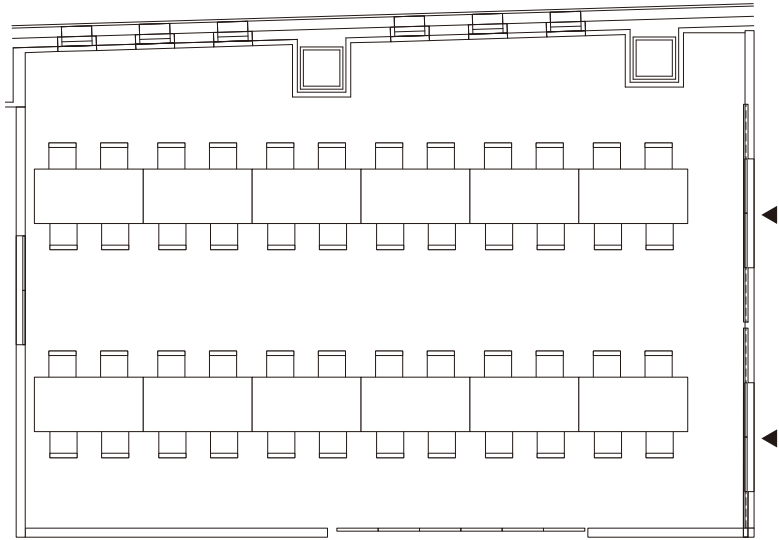

その他レイアウトも承ります。詳しくはお問合せください。