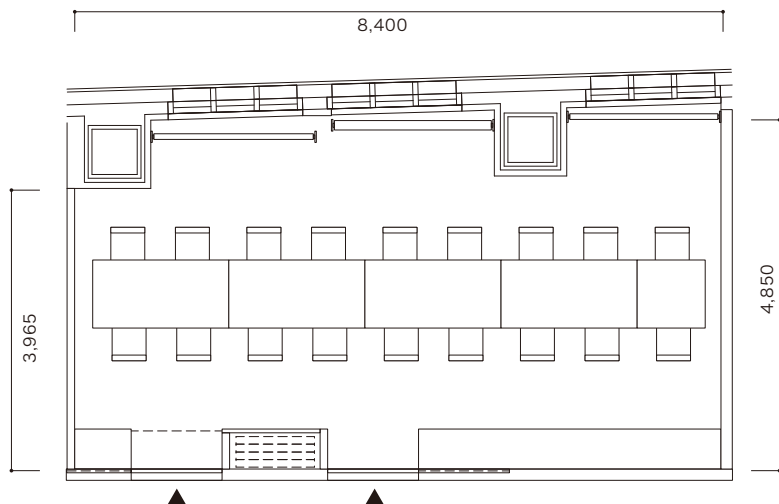

## 個室

面積 44.06㎡

人数 着席: ~ 18名

誕生日会など各種お集まりに最適なプライベートルームは  
上質な時間をお約束します

44.06㎡

個室B+C 着席

18名

CH=2,950

個室B 着席

4名

個室C 着席

10名

その他レイアウトも承ります。詳しくはお問合せください。

## スペック一覧

会場	面積	天井高	着席	立食	シアター	スクール	口の字
サロン	200.71㎡	3.0m	126名	200名	150名	100名	60名
ダイニング-A	85.8㎡	3.2m	36名	—	—	—	—
ダイニング-B	103.36㎡	2.95m	48名	—	—	—	—
個室-1・2	44.06㎡	2.95m	18名	—	—	—	—