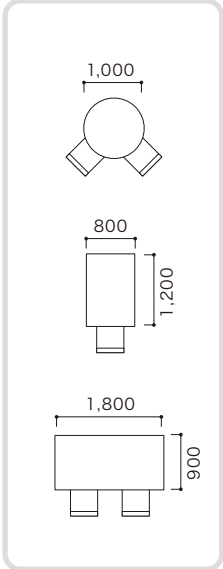

その他レイアウトも承ります。詳しくはお問合せください。