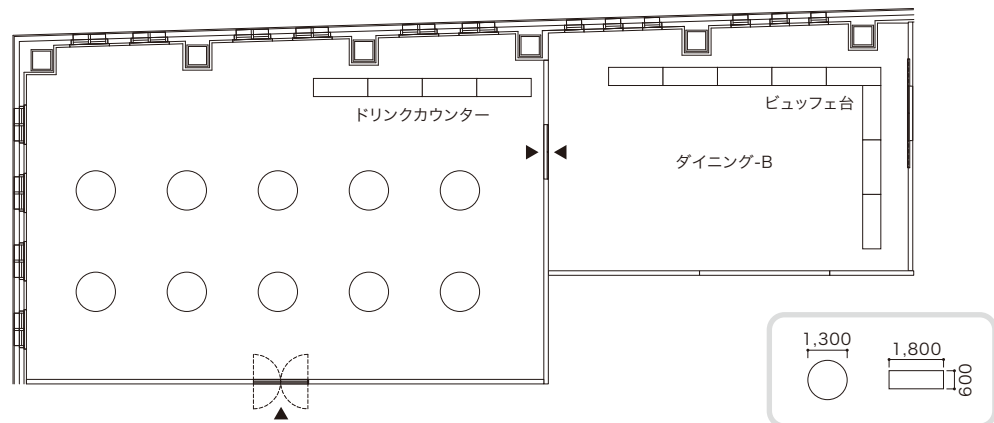

その他レイアウトも承ります。詳しくはお問合せください。