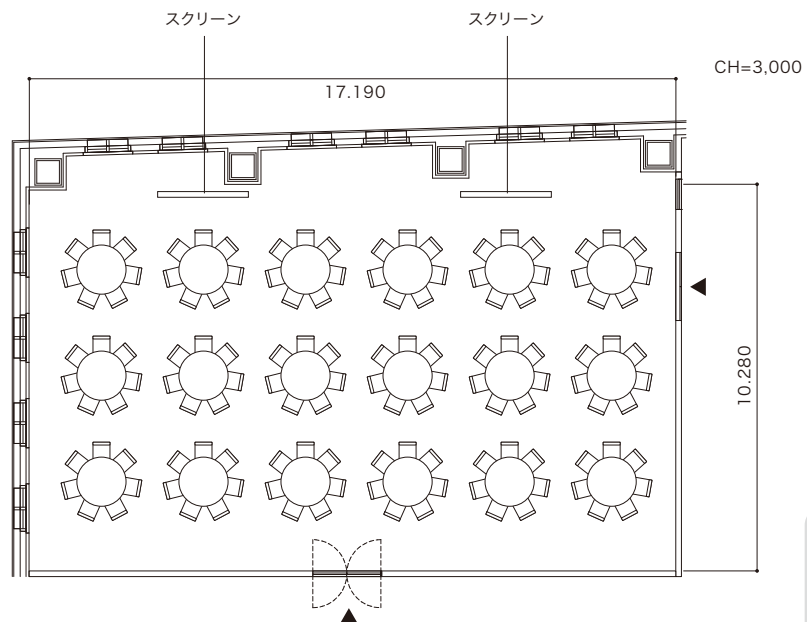

## サロン

面積 200.71㎡

人数 着席:~126名 立食:~200名 シアター:~150名 スクール:~100名 口の字:~60名

設備 プロジェクター・スクリーン、マイク、音響、アップライトピアノ ※別途料金

清潔感のある白を基調としたシンプルかつモダンなサロンで  
ワンランク上のパーティを

200.71㎡

着席  
126名

スクール  
100名