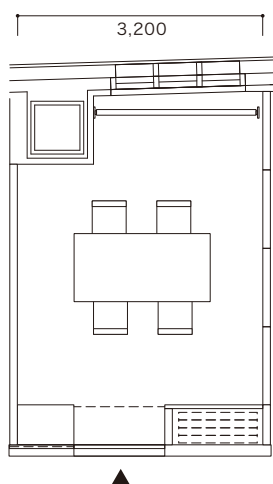

## 個室

面積 44.06㎡

人数 着席: ~ 18名

誕生日会など各種お集まりに最適なプライベートルームは  
上質な時間をお約束します

44.06㎡

個室B+C 着席

18名

CH=2,950

個室B 着席

4名

個室C 着席

10名

その他レイアウトも承ります。詳しくはお問合せください。

## スペック一覧

会場	面積	天井高	着席	立食	シアター	スクール	口の字
サロン	200.71㎡	3.0m	126名	200名	150名	100名	60名
ダイニング-A	85.8㎡	3.2m	36名	—	—	—	—
ダイニング-B	103.36㎡	2.95m	48名	—	—	—	—
個室-1・2	44.06㎡	2.95m	18名	—	—	—	—