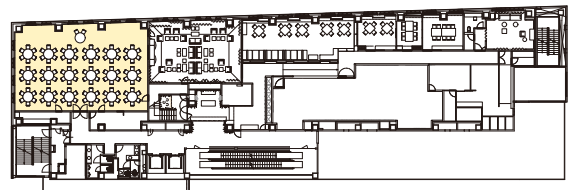

サロン

4F

サロン

面積 200.71㎡

人数 着席:~126名 立食:~200名 シアター:~150名 スクール:~100名 口の字:~60名

設備 プロジェクター・スクリーン、マイク、音響、アップライトピアノ ※別途料金