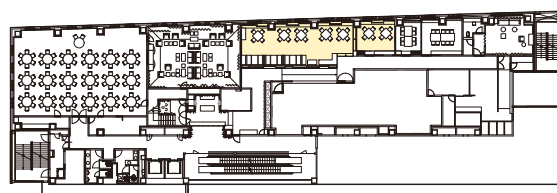

## サロン

面積 200.71㎡

人数 着席:~126名 立食:~200名 シアター:~150名 スクール:~100名 口の字:~60名

設備 プロジェクター・スクリーン、マイク、音響、アップライトピアノ ※別途料金

清潔感のある白を基調としたシンプルかつモダンなサロンで  
ワンランク上のパーティを

200.71㎡

着席  
126名

スクール  
100名

# ダイニング-A

---

4F

---