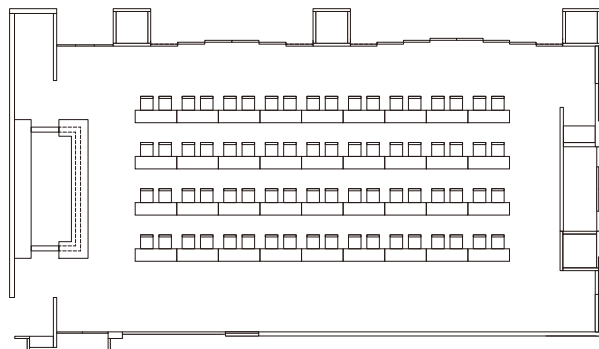

## サロン

面積 221.17㎡

人数 着席:~108名 立食:~180名 シアター:~100名 スクール:~72名 口の字:~48名

設備 スクリーン・プロジェクター、マイク、音響、アップライトピアノ ※別途料金

シャンデリアが煌く華やかなパーティールーム  
ゆったりとした空間が優雅なパーティを演出

221.17㎡

着席  
108名

スクール  
72名

## ドゥオーモ

面積 64.36㎡

人数 着席: ~ 30名 シアター: ~ 52名

設備 音響、マイク ※別途料金

広々としたスペースが魅力のプライベートルーム  
小規模な会食やパーティに最適

64.36㎡

着席  
16名

シアター  
52名