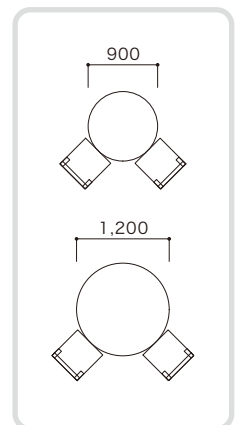

## プレステージヨ

面積 48.92㎡  
人数 着席：～8名  
設備 マイク ※別途料金

---

## スカラ

面積 33.03㎡ + 34.01㎡  
人数 着席: ~ 20名 立食: ~ 70名  
設備 マイク ※別途料金

---

大きな窓が開放的なダイニングルーム  
2部屋に分けてのご利用も可能

33.03㎡ + 34.01㎡

着席

20名

その他レイアウトも承ります。詳しくはお問合せください。

## スペック一覧

会場	面積	天井高	着席	立食	シアター	スクール	口の字
サロン	221.17㎡	3m	108名	180名	100名	72名	48名
ドゥオーモ	64.36㎡	3m	30名	—	52名	—	—
プレステージ	48.92㎡	3m	8名	—	—	—	—
スカラ1	33.01㎡	3m	10名	70名	—	—	—
スカラ2	34.03㎡	3m	10名		—	—	—