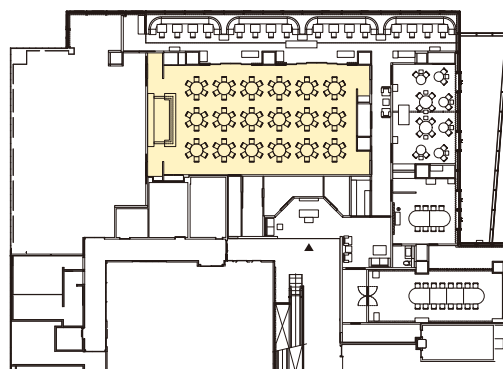

## サロン

面積 221.17㎡

人数 着席:~108名 立食:~180名 シアター:~100名 スクール:~72名 口の字:~48名

設備 スクリーン・プロジェクター、マイク、音響、アップライトピアノ ※別途料金

シャンデリアが煌く華やかなパーティールーム  
ゆったりとした空間が優雅なパーティを演出

221.17㎡

着席  
108名

スクール  
72名