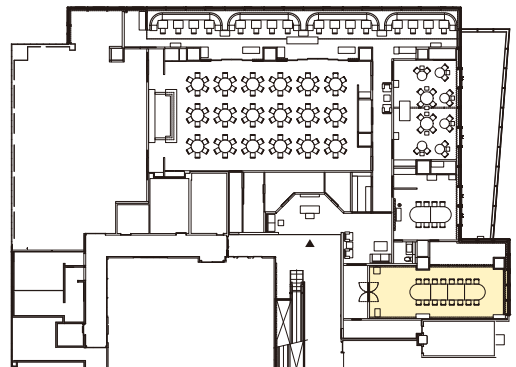

ドゥオーモ

ドゥオーモ

面積 64.36㎡

人数 着席: ~ 30名 シアター: ~ 52名

設備 音響、マイク ※別途料金