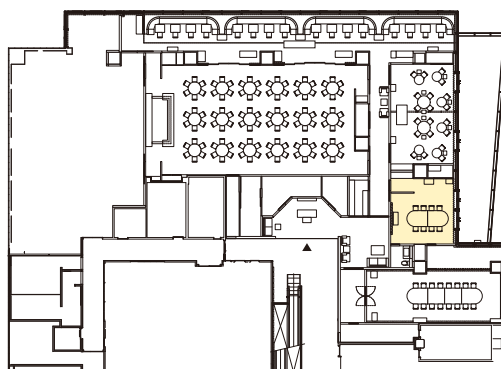

プレステージヨ

プレステージヨ

面積 48.92㎡
人数 着席：～8名
設備 マイク ※別途料金