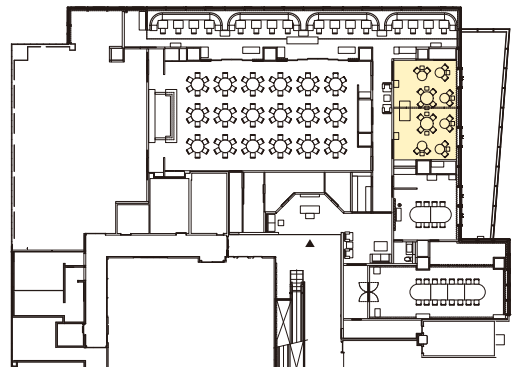

スカラ

スカラ

面積 33.03㎡ + 34.01㎡
人数 着席: ~ 20名 立食: ~ 70名
設備 マイク ※別途料金