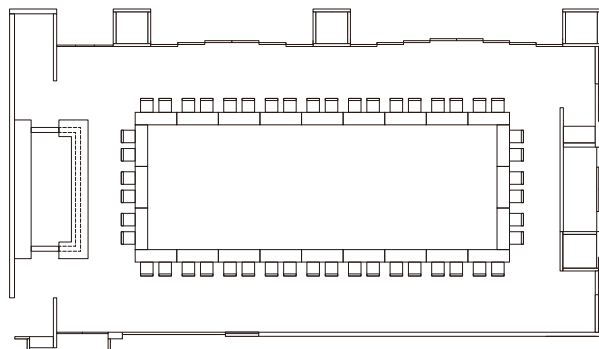

その他レイアウトも承ります。詳しくはお問合せください。