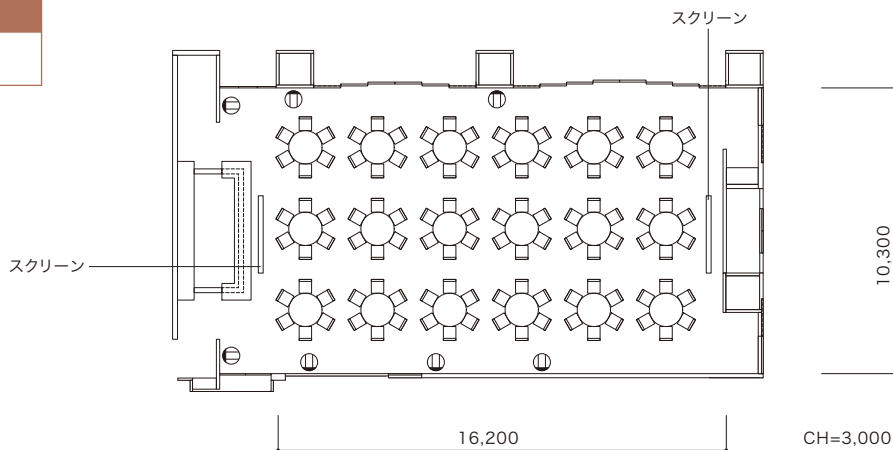

## サロン

面積 221.17㎡

人数 着席:~108名 立食:~180名 シアター:~100名 スクール:~72名 口の字:~48名

設備 スクリーン・プロジェクター、マイク、音響、アップライトピアノ ※別途料金

シャンデリアが煌く華やかなパーティールーム  
ゆったりとした空間が優雅なパーティを演出

221.17㎡

着席  
108名

スクール  
72名