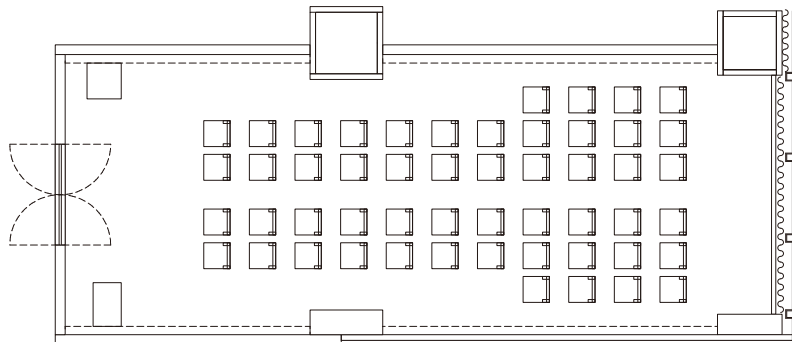

## サロン

面積 221.17㎡

人数 着席:~108名 立食:~180名 シアター:~100名 スクール:~72名 口の字:~48名

設備 スクリーン・プロジェクター、マイク、音響、アップライトピアノ ※別途料金

シャンデリアが煌く華やかなパーティールーム  
ゆったりとした空間が優雅なパーティを演出

221.17㎡

着席  
108名

スクール  
72名

## ドゥオーモ

面積 64.36㎡

人数 着席: ~ 30名 シアター: ~ 52名

設備 音響、マイク ※別途料金

広々としたスペースが魅力のプライベートルーム  
小規模な会食やパーティに最適

64.36㎡

着席  
16名

シアター  
52名