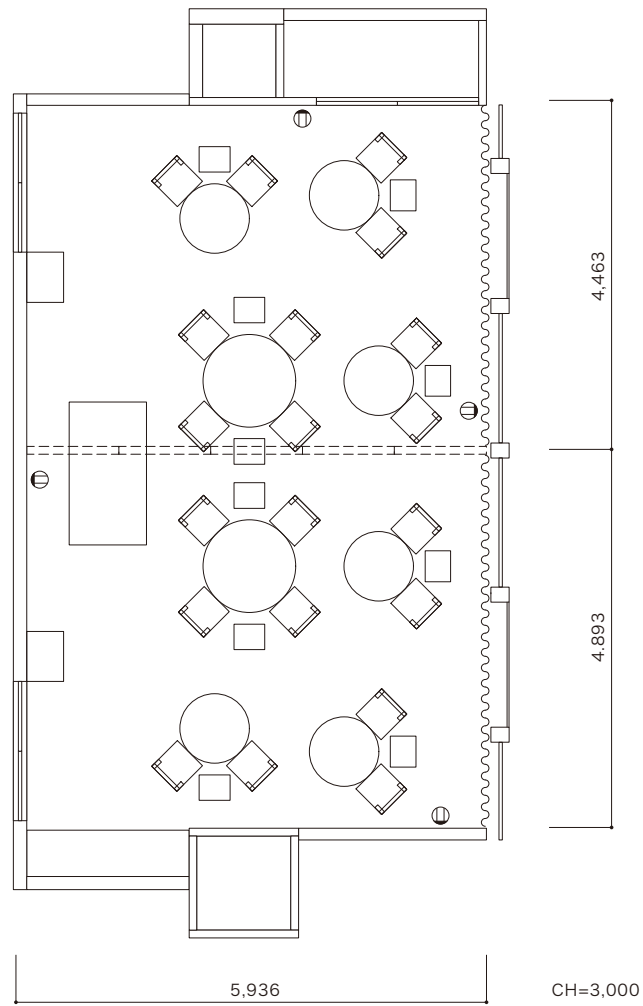

## サロン

面積 221.17㎡

人数 着席:~108名 立食:~180名 シアター:~100名 スクール:~72名 口の字:~48名

設備 スクリーン・プロジェクター、マイク、音響、アップライトピアノ ※別途料金

シャンデリアが煌く華やかなパーティールーム  
ゆったりとした空間が優雅なパーティを演出

221.17㎡

着席  
108名

スクール  
72名

## プレステージヨ

面積 48.92㎡  
人数 着席：～8名  
設備 マイク ※別途料金

---

## スカラ

面積 33.03㎡ + 34.01㎡  
人数 着席: ~ 20名 立食: ~ 70名  
設備 マイク ※別途料金

---

大きな窓が開放的なダイニングルーム  
2部屋に分けてのご利用も可能

33.03㎡ + 34.01㎡

着席

20名

その他レイアウトも承ります。詳しくはお問合せください。

## スペック一覧

会場	面積	天井高	着席	立食	シアター	スクール	口の字
サロン	221.17㎡	3m	108名	180名	100名	72名	48名
ドゥオーモ	64.36㎡	3m	30名	—	52名	—	—
プレステージ	48.92㎡	3m	8名	—	—	—	—
スカラ1	33.01㎡	3m	10名	70名	—	—	—
スカラ2	34.03㎡	3m	10名		—	—	—