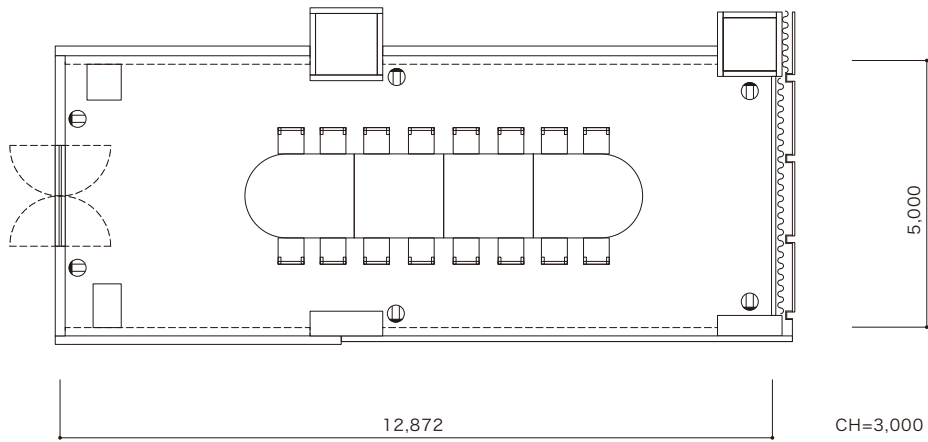

## サロン

面積 221.17㎡

人数 着席:~108名 立食:~180名 シアター:~100名 スクール:~72名 口の字:~48名

設備 スクリーン・プロジェクター、マイク、音響、アップライトピアノ ※別途料金

シャンデリアが煌く華やかなパーティールーム  
ゆったりとした空間が優雅なパーティを演出

221.17㎡

着席  
108名

スクール  
72名

## ドゥオーモ

面積 64.36㎡

人数 着席: ~ 30名 シアター: ~ 52名

設備 音響、マイク ※別途料金

広々としたスペースが魅力のプライベートルーム  
小規模な会食やパーティに最適

64.36㎡

着席  
16名

シアター  
52名