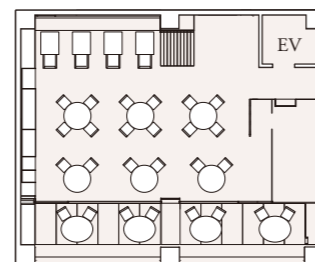

## サロン

面積 138.67㎡

人数 着席：～60名

設備 音響テーブル、スクリーン&プロジェクター、マイク、アップライトピアノ ※別途料金

その他レイアウトも承ります。詳しくはお問合せください。

# ダイニング

大きなガラス窓から望む京都の美しい景色とともに  
正統派フランス料理をお楽しみください

84.55㎡

着席  
38名

八坂の塔

4F

## ダイニング

面積 84.55㎡  
人数 着席：～38名  
設備 —

その他レイアウトも承ります。詳しくはお問合せください。

# 個室(十牛庵 竹の間)

着席  
4名