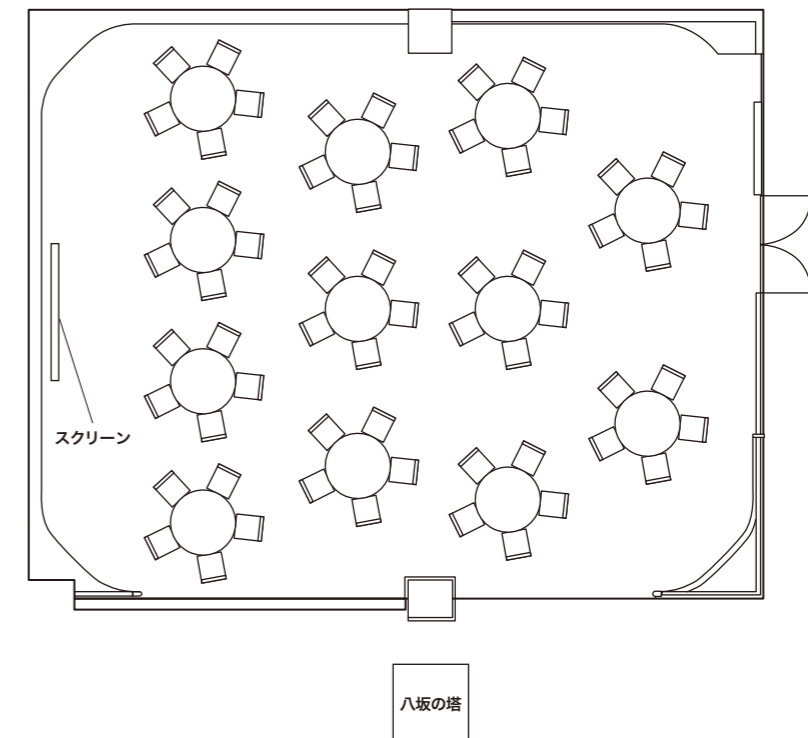

RESTAURANT  
*Hiramatsu*

地上4階建ての瀟洒な館「レストランひらまつ 高台寺」は  
珠玉のフランス料理と上質なサービスで訪れる人たちを  
非日常のひとときへいざなう特別な日にふさわしいグランメゾン。  
メインダイニングの大きなガラス窓から望む  
京都の美しい景色とともにお食事をお楽しみいただけます。

# サロン

絵画やアンティークの調度品を設えた気品溢れる空間は  
パーティションを華やかに彩ります

138.67㎡

着席  
60名

着席  
40名

## サロン

面積 138.67㎡

人数 着席：～60名

設備 音響テーブル、スクリーン&プロジェクター、マイク、アップライトピアノ ※別途料金

その他レイアウトも承ります。詳しくはお問合せください。

## スペック一覧

会場	面積	天井高	着席	立食
サロン	138.67㎡	3.75m	60名	—
ダイニング	84.55㎡	3.45m	38名	—
個室(竹の間)	18.24㎡	2.21m	4名	—
個室(杉の間)	25.53㎡	2.42m	8名	—