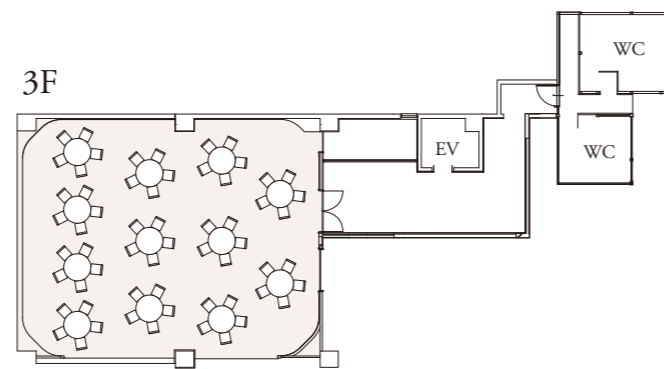

# サロン

絵画やアンティークの調度品を設えた気品溢れる空間は  
パーティションを華やかに彩ります

138.67㎡

着席  
60名

着席  
40名

## サロン

面積 138.67㎡

人数 着席：～60名

設備 音響テーブル、スクリーン&プロジェクター、マイク、アップライトピアノ ※別途料金

その他レイアウトも承ります。詳しくはお問合せください。