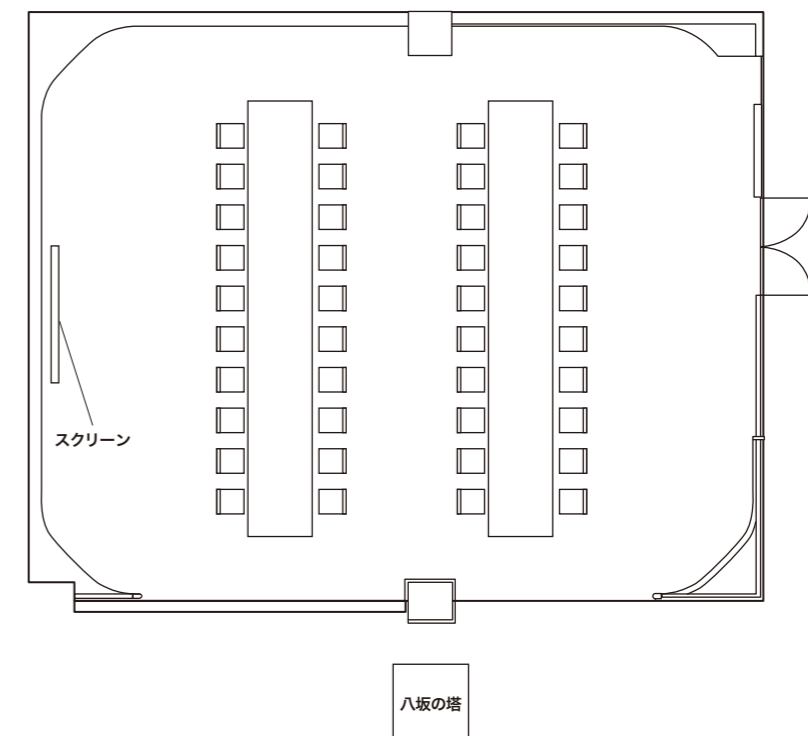

# サロン

絵画やアンティークの調度品を設えた気品溢れる空間は  
パーティションを華やかに彩ります

138.67㎡

着席  
60名

着席  
40名

## サロン

面積 138.67㎡

人数 着席：～60名

設備 音響テーブル、スクリーン&プロジェクター、マイク、アップライトピアノ ※別途料金

その他レイアウトも承ります。詳しくはお問合せください。

# ダイニング

大きなガラス窓から望む京都の美しい景色とともに  
正統派フランス料理をお楽しみください

84.55㎡

着席  
38名

八坂の塔

4F

## ダイニング

面積 84.55㎡  
人数 着席：～38名  
設備 —

その他レイアウトも承ります。詳しくはお問合せください。