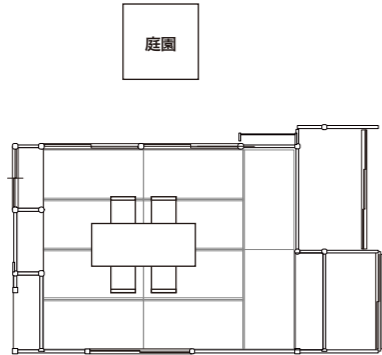

## サロン

面積 138.67㎡

人数 着席：～60名

設備 音響テーブル、スクリーン&プロジェクター、マイク、アップライトピアノ ※別途料金

その他レイアウトも承ります。詳しくはお問合せください。

## ダイニング

面積 84.55㎡  
人数 着席：～38名  
設備 —

その他レイアウトも承ります。詳しくはお問合せください。

# 個室(十牛庵 竹の間)

着席  
4名

## 個室(十牛庵 竹の間)

面積 18.24㎡  
人数 着席：～4名  
設備 —