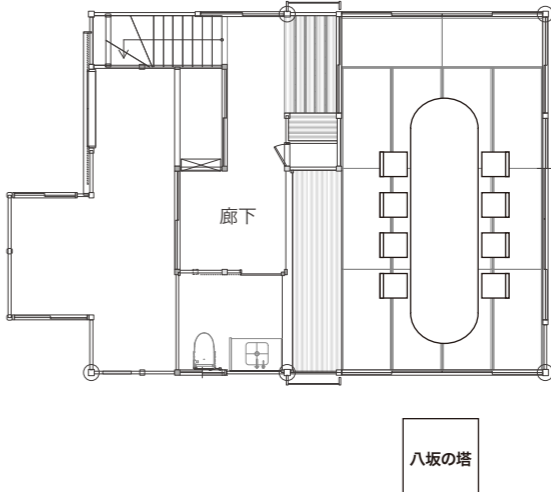

## ダイニング

面積 84.55㎡  
人数 着席：～38名  
設備 —

その他レイアウトも承ります。詳しくはお問合せください。

# 個室(十牛庵 竹の間)

着席  
4名

## 個室(十牛庵 竹の間)

面積 18.24㎡  
人数 着席：～4名  
設備 —

# 個室(十牛庵 杉の間)

着席  
8名