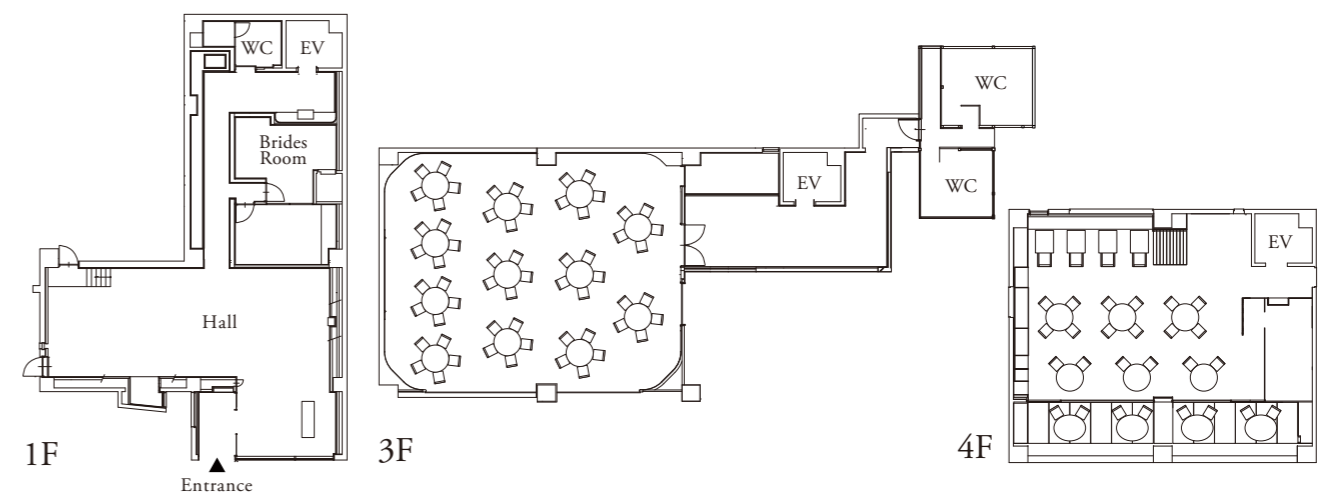

# サロン

絵画やアンティークの調度品を設えた気品溢れる空間は  
パーティションを華やかに彩ります

138.67㎡

着席  
60名

着席  
40名

## サロン

面積 138.67㎡

人数 着席：～60名

設備 音響テーブル、スクリーン&プロジェクター、マイク、アップライトピアノ ※別途料金

その他レイアウトも承ります。詳しくはお問合せください。

## スペック一覧

会場	面積	天井高	着席	立食
サロン	138.67㎡	3.75m	60名	—
ダイニング	84.55㎡	3.45m	38名	—
個室(竹の間)	18.24㎡	2.21m	4名	—
個室(杉の間)	25.53㎡	2.42m	8名	—