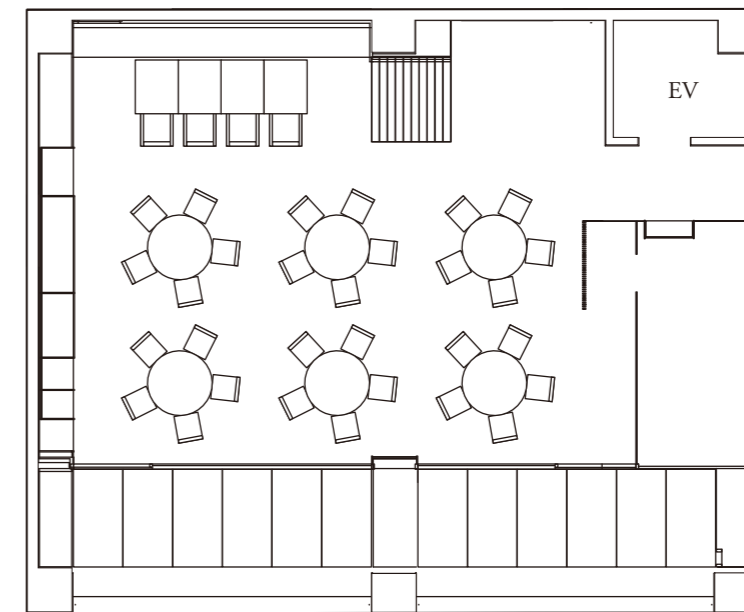

# サロン

絵画やアンティークの調度品を設えた気品溢れる空間は  
パーティションを華やかに彩ります

138.67㎡

着席  
60名

着席  
40名

## サロン

面積 138.67㎡

人数 着席：～60名

設備 音響テーブル、スクリーン&プロジェクター、マイク、アップライトピアノ ※別途料金

その他レイアウトも承ります。詳しくはお問合せください。

# ダイニング

大きなガラス窓から望む京都の美しい景色とともに  
正統派フランス料理をお楽しみください

84.55㎡

着席  
38名

八坂の塔

4F

# 個室(十牛庵 竹の間)

着席  
4名