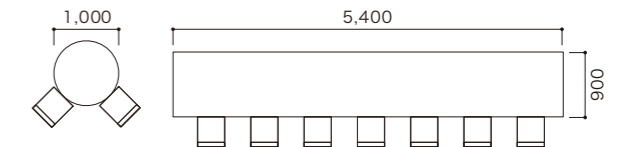

大きな窓から柔らかな陽光が差し込む
明るい空間で大切な方とのひとときを

30.66㎡

着席

14名

着席

20名

個室C

面積 30.66㎡
人数 着席：～20名
設備 —

その他レイアウトも承ります。詳しくはお問合せください。

全館貸切

贅沢な全館利用
大きなパーティやゲストにゆっくり楽しんでもらいたい方にお勧め

全館貸切

面積 —
人数 —
設備 各部屋の設備に準ずる。 ※別途料金

その他レイアウトも承ります。詳しくはお問合せください。

スペック一覧

会場	面積	天井高	着席	立食	シアター	スクール
サロン	186.88㎡	6m	100名	180名	132名	70名
メインダイニング	62.40㎡	2.9m	28名	—	—	—
個室A	15.69㎡	2.65m	6名	—	—	—
個室B	30.50㎡	2.65m	12名	—	—	—
個室C	30.66㎡	2.65m	20名	—	—	—
全館貸切	—	—	—	—	—	—