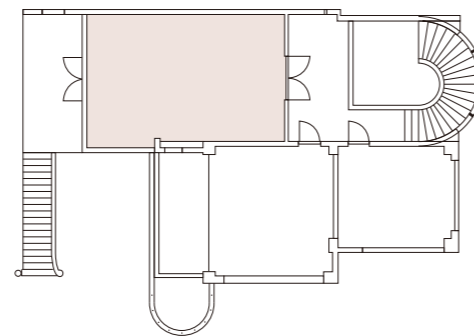

15.69㎡

着席
6名

個室A

面積 15.69㎡
人数 着席：～6名
設備 —

その他レイアウトも承ります。詳しくはお問合せください。

個室B

窓の外に豊かな緑を眺めながら
心地よい安心感に包まる空間で過ごす特別なひととき

30.50㎡

着席

8名

着席

12名

個室B

面積 30.50㎡
人数 着席：～12名
設備 —

その他レイアウトも承ります。詳しくはお問合せください。

個室C

大きな窓から柔らかな陽光が差し込む
明るい空間で大切な方とのひとときを

30.66㎡

着席

14名

着席

20名

個室C

面積 30.66㎡
人数 着席：～20名
設備 —

その他レイアウトも承ります。詳しくはお問合せください。

全館貸切

贅沢な全館利用
大きなパーティやゲストにゆっくり楽しんでもらいたい方にお勧め

全館貸切

面積 —
人数 —
設備 各部屋の設備に準ずる。 ※別途料金

その他レイアウトも承ります。詳しくはお問合せください。

スペック一覧

会場	面積	天井高	着席	立食	シアター	スクール
サロン	186.88㎡	6m	100名	180名	132名	70名
メインダイニング	62.40㎡	2.9m	28名	—	—	—
個室A	15.69㎡	2.65m	6名	—	—	—
個室B	30.50㎡	2.65m	12名	—	—	—
個室C	30.66㎡	2.65m	20名	—	—	—
全館貸切	—	—	—	—	—	—