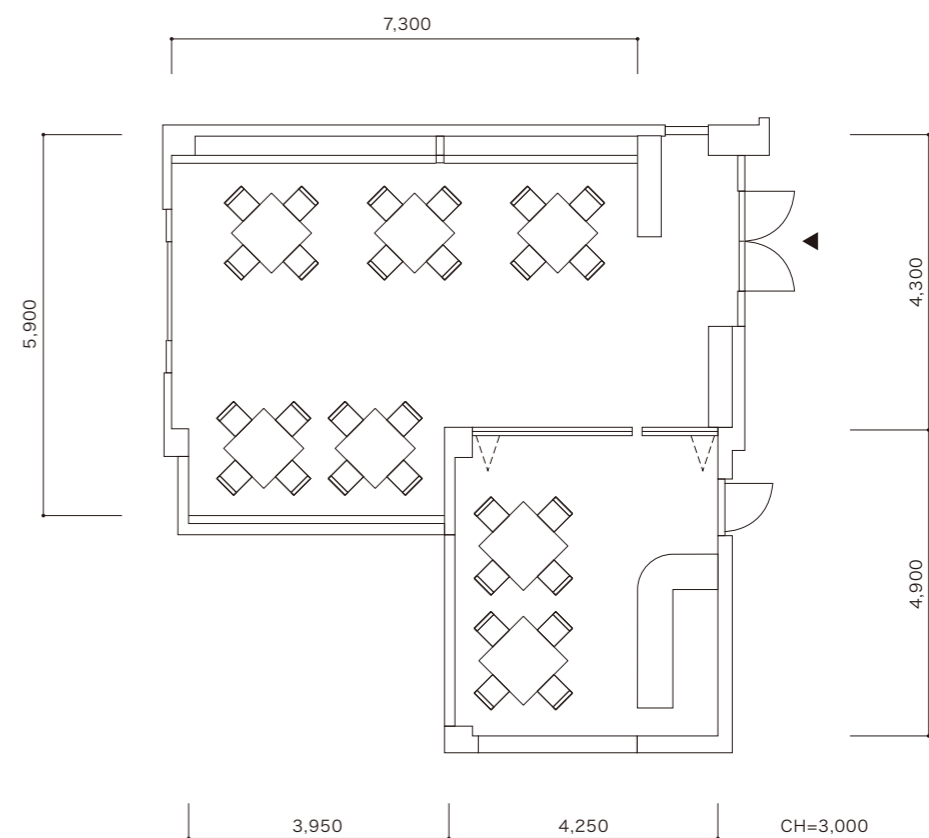

温かな気品に満ちたパーティサロン
煌めくシャンデリアやレンガ造りの暖炉がイタリアのサロンを彷彿させる

186.88㎡

サロン

面積 186.88㎡
 人数 着席：～100名 立食：～180名 シアター：～132名 スクール：～70名
 設備 音響テーブル、スクリーン&プロジェクター、マイク、アップライトピアノ ※別途料金

その他レイアウトも承ります。詳しくはお問合せください。

メインダイニング

邸宅に招かれたようなクラシックな佇まい

62.40㎡

着席
28名

1F

メインダイニング

面積 62.40㎡
人数 着席：～28名
設備 ポータブルマイク ※別途料金

その他レイアウトも承ります。詳しくはお問合せください。

個室A

まるで邸宅に招かれたかのような温もりある空間は
少人数のお集りに最適

15.69㎡

着席
6名

個室A

面積 15.69㎡
人数 着席：～6名
設備 —

その他レイアウトも承ります。詳しくはお問合せください。

個室B

窓の外に豊かな緑を眺めながら
心地よい安心感に包まる空間で過ごす特別なひととき

30.50㎡

大きな窓から柔らかな陽光が差し込む
明るい空間で大切な方とのひとときを

30.66㎡

着席

14名

着席

20名

個室C

面積 30.66㎡
人数 着席：～20名
設備 —