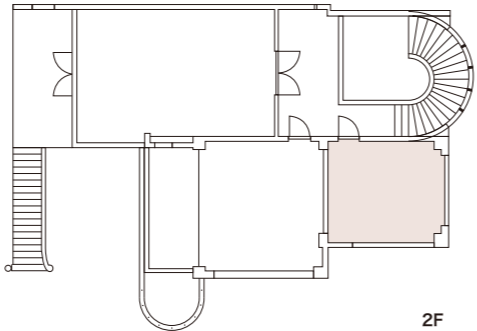

温かな気品に満ちたパーティサロン
煌めくシャンデリアやレンガ造りの暖炉がイタリアのサロンを彷彿させる

186.88㎡

サロン

面積 186.88㎡
 人数 着席：～100名 立食：～180名 シアター：～132名 スクール：～70名
 設備 音響テーブル、スクリーン&プロジェクター、マイク、アップライトピアノ ※別途料金

その他レイアウトも承ります。詳しくはお問合せください。

メインダイニング

邸宅に招かれたようなクラシックな佇まい

62.40㎡

着席
28名

1F

メインダイニング

面積 62.40㎡
人数 着席：～28名
設備 ポータブルマイク ※別途料金

その他レイアウトも承ります。詳しくはお問合せください。

個室A

まるで邸宅に招かれたかのような温もりある空間は
少人数のお集りに最適

15.69㎡

着席
6名

個室A

面積 15.69㎡
人数 着席：～6名
設備 —

その他レイアウトも承ります。詳しくはお問合せください。

個室B

窓の外に豊かな緑を眺めながら
心地よい安心感に包まる空間で過ごす特別なひととき

30.50㎡

着席

8名

着席

12名

個室B

面積 30.50㎡
人数 着席：～12名
設備 —

その他レイアウトも承ります。詳しくはお問合せください。

個室C