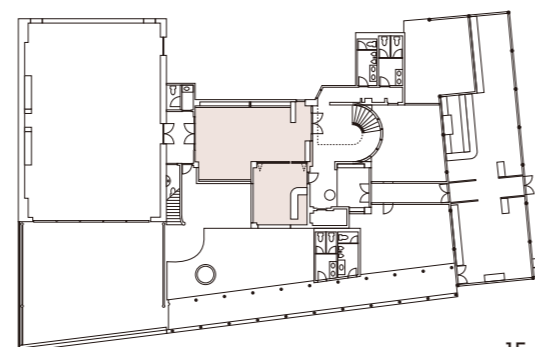

温かな気品に満ちたパーティサロン
煌めくシャンデリアやレンガ造りの暖炉がイタリアのサロンを彷彿させる

186.88㎡

サロン

面積 186.88㎡
 人数 着席：～100名 立食：～180名 シアター：～132名 スクール：～70名
 設備 音響テーブル、スクリーン&プロジェクター、マイク、アップライトピアノ ※別途料金

その他レイアウトも承ります。詳しくはお問合せください。

メインダイニング

邸宅に招かれたようなクラシックな佇まい

62.40㎡

着席
28名

1F

メインダイニング

面積 62.40㎡
人数 着席：～28名
設備 ポータブルマイク ※別途料金

その他レイアウトも承ります。詳しくはお問合せください。

個室A

まるで邸宅に招かれたかのような温もりある空間は
少人数のお集りに最適

15.69㎡

着席
6名

個室A

面積 15.69㎡
人数 着席：～6名
設備 —

その他レイアウトも承ります。詳しくはお問合せください。

個室B

窓の外に豊かな緑を眺めながら
心地よい安心感に包まる空間で過ごす特別なひととき

30.50㎡

着席

8名

着席

12名

個室B

面積 30.50㎡
人数 着席：～12名
設備 —

その他レイアウトも承ります。詳しくはお問合せください。

個室C