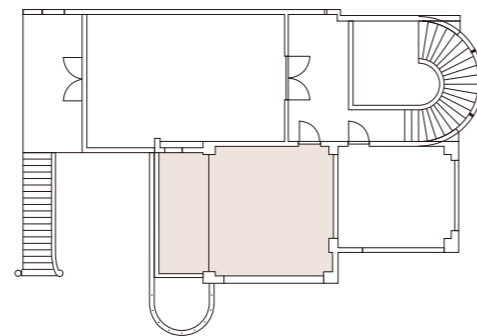

62.40㎡

着席
28名

1F

メインダイニング

面積 62.40㎡
人数 着席：～28名
設備 ポータブルマイク ※別途料金

その他レイアウトも承ります。詳しくはお問合せください。

個室A

まるで邸宅に招かれたかのような温もりある空間は
少人数のお集りに最適

15.69㎡

着席
6名

個室A

面積 15.69㎡
人数 着席：～6名
設備 —

その他レイアウトも承ります。詳しくはお問合せください。

個室B

窓の外に豊かな緑を眺めながら
心地よい安心感に包まる空間で過ごす特別なひととき

30.50㎡

着席

8名

着席

12名

個室B

面積 30.50㎡
人数 着席：～12名
設備 —

その他レイアウトも承ります。詳しくはお問合せください。

個室C

大きな窓から柔らかな陽光が差し込む
明るい空間で大切な方とのひとときを

30.66㎡

着席

14名

着席

20名

個室C

面積 30.66㎡
人数 着席：～20名
設備 —