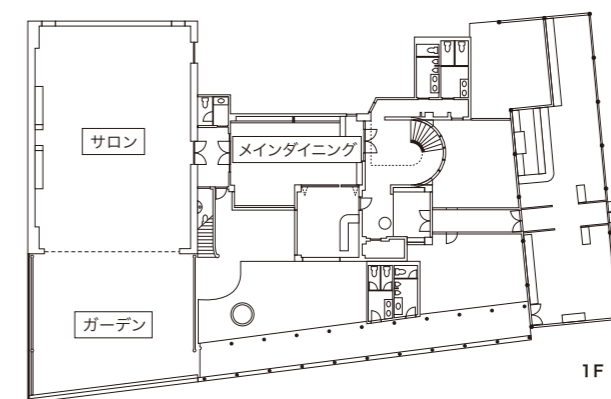

1997年、代官山に誕生した「リストランテASO」。

昭和初期の洋館を改装した店内は

樹齢300年の樺の木や季節の花が咲き誇り

クラシックで優雅な雰囲気になっています。

フランス料理のエッセンスを取り入れたクラシック・モダンな

イタリア料理と温かく心地よいサービスで皆さまをお待ちしております。