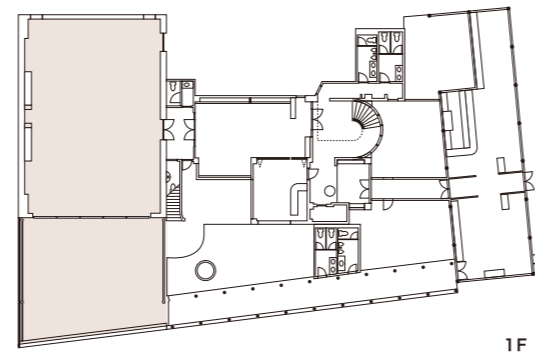

温かな気品に満ちたパーティサロン
煌めくシャンデリアやレンガ造りの暖炉がイタリアのサロンを彷彿させる

186.88㎡

サロン

面積 186.88㎡
 人数 着席：～100名 立食：～180名 シアター：～132名 スクール：～70名
 設備 音響テーブル、スクリーン&プロジェクター、マイク、アップライトピアノ ※別途料金

その他レイアウトも承ります。詳しくはお問合せください。

メインダイニング

邸宅に招かれたようなクラシックな佇まい

62.40㎡

着席
28名

1F

メインダイニング

面積 62.40㎡
人数 着席：～28名
設備 ポータブルマイク ※別途料金

その他レイアウトも承ります。詳しくはお問合せください。

個室A

まるで邸宅に招かれたかのような温もりある空間は
少人数のお集りに最適

15.69㎡

着席
6名

個室A

面積 15.69㎡
人数 着席：～6名
設備 —

その他レイアウトも承ります。詳しくはお問合せください。

個室B

窓の外に豊かな緑を眺めながら
心地よい安心感に包まる空間で過ごす特別なひととき

30.50㎡