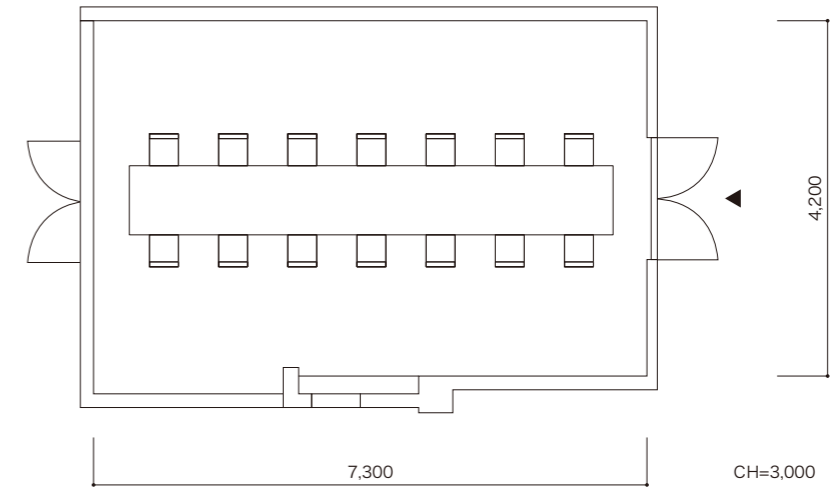

着席

8名

着席

12名

個室B

面積 30.50㎡
人数 着席：～12名
設備 —

その他レイアウトも承ります。詳しくはお問合せください。

個室C

大きな窓から柔らかな陽光が差し込む
明るい空間で大切な方とのひとときを

30.66㎡

着席

14名

着席

20名

個室C

面積 30.66㎡
人数 着席：～20名
設備 —

その他レイアウトも承ります。詳しくはお問合せください。

全館貸切

贅沢な全館利用
大きなパーティやゲストにゆっくり楽しんでもらいたい方にお勧め

全館貸切

面積 —
人数 —
設備 各部屋の設備に準ずる。 ※別途料金

その他レイアウトも承ります。詳しくはお問合せください。

スペック一覧

会場	面積	天井高	着席	立食	シアター	スクール
サロン	186.88㎡	6m	100名	180名	132名	70名
メインダイニング	62.40㎡	2.9m	28名	—	—	—
個室A	15.69㎡	2.65m	6名	—	—	—
個室B	30.50㎡	2.65m	12名	—	—	—
個室C	30.66㎡	2.65m	20名	—	—	—
全館貸切	—	—	—	—	—	—