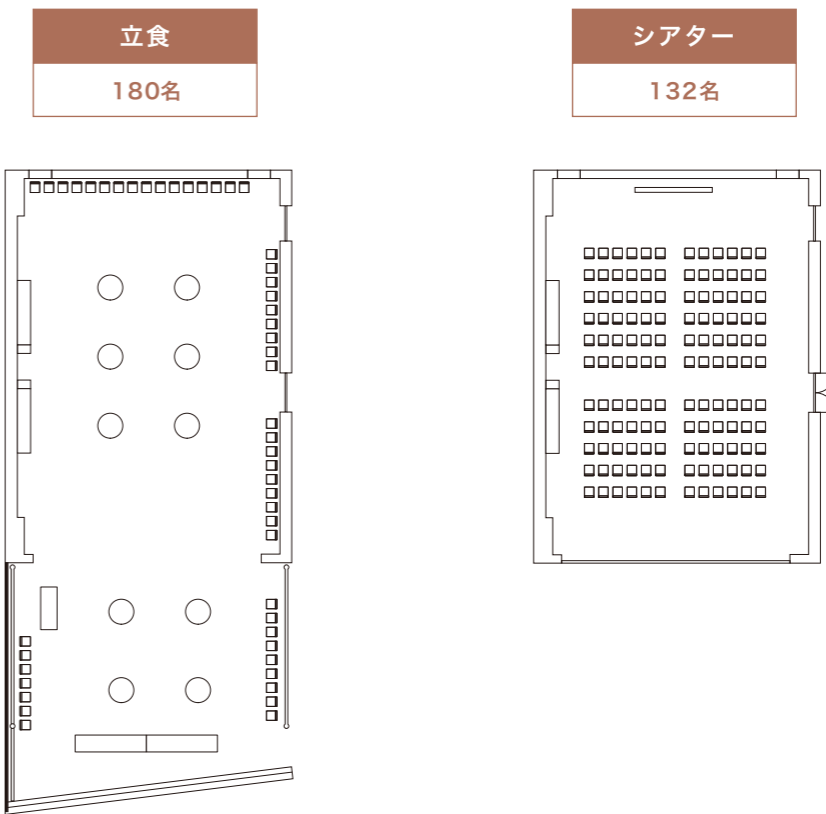

温かな気品に満ちたパーティサロン
煌めくシャンデリアやレンガ造りの暖炉がイタリアのサロンを彷彿させる

186.88㎡

サロン

面積 186.88㎡
 人数 着席：～100名 立食：～180名 シアター：～132名 スクール：～70名
 設備 音響テーブル、スクリーン&プロジェクター、マイク、アップライトピアノ ※別途料金

その他レイアウトも承ります。詳しくはお問合せください。

メインダイニング

邸宅に招かれたようなクラシックな佇まい

62.40㎡

着席
28名

1F

メインダイニング

面積 62.40㎡
人数 着席：～28名
設備 ポータブルマイク ※別途料金

その他レイアウトも承ります。詳しくはお問合せください。

個室A

まるで邸宅に招かれたかのような温もりある空間は
少人数のお集りに最適

15.69㎡

着席
6名

個室A

面積 15.69㎡
人数 着席：～6名
設備 —

その他レイアウトも承ります。詳しくはお問合せください。

個室B

窓の外に豊かな緑を眺めながら
心地よい安心感に包まる空間で過ごす特別なひととき

30.50㎡

着席

8名

着席

12名

個室B

面積 30.50㎡
人数 着席：～12名
設備 —

その他レイアウトも承ります。詳しくはお問合せください。

個室C