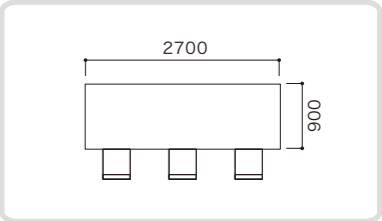

62.40㎡

着席
28名

1F

メインダイニング

面積 62.40㎡
人数 着席：～28名
設備 ポータブルマイク ※別途料金

その他レイアウトも承ります。詳しくはお問合せください。

個室A

まるで邸宅に招かれたかのような温もりある空間は
少人数のお集りに最適

15.69㎡

着席
6名

個室A

面積 15.69㎡
人数 着席：～6名
設備 —

その他レイアウトも承ります。詳しくはお問合せください。

個室B

窓の外に豊かな緑を眺めながら
心地よい安心感に包まる空間で過ごす特別なひととき

30.50㎡

着席

8名

着席

12名

個室B

面積 30.50㎡
人数 着席：～12名
設備 —

その他レイアウトも承ります。詳しくはお問合せください。

個室C