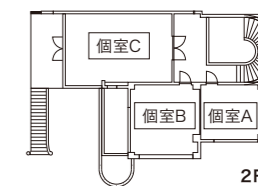

1997年、代官山に誕生した「リストランテASO」。

昭和初期の洋館を改装した店内は

樹齢300年の樺の木や季節の花が咲き誇り

クラシックで優雅な雰囲気になっています。

フランス料理のエッセンスを取り入れたクラシック・モダンな

イタリア料理と温かく心地よいサービスで皆さまをお待ちしております。