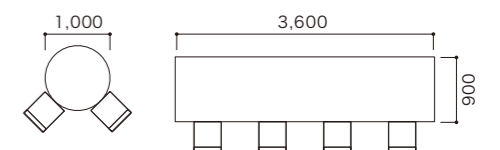

62.40㎡

着席
28名

1F

メインダイニング

面積 62.40㎡
人数 着席：～28名
設備 ポータブルマイク ※別途料金

その他レイアウトも承ります。詳しくはお問合せください。

個室A

まるで邸宅に招かれたかのような温もりある空間は
少人数のお集りに最適

15.69㎡

着席
6名

個室A

面積 15.69㎡
人数 着席：～6名
設備 —

その他レイアウトも承ります。詳しくはお問合せください。

個室B

窓の外に豊かな緑を眺めながら
心地よい安心感に包まる空間で過ごす特別なひととき

30.50㎡

着席

8名

着席

12名

個室B

面積 30.50㎡
人数 着席：～12名
設備 —

その他レイアウトも承ります。詳しくはお問合せください。

個室C