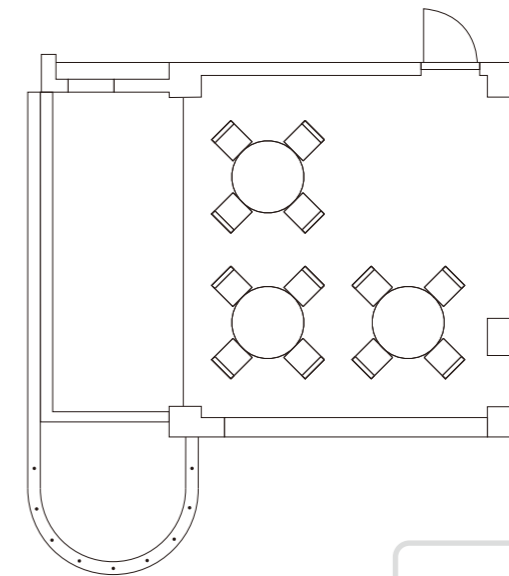

62.40㎡

着席
28名

1F

メインダイニング

面積 62.40㎡
人数 着席：～28名
設備 ポータブルマイク ※別途料金

その他レイアウトも承ります。詳しくはお問合せください。

個室A

まるで邸宅に招かれたかのような温もりある空間は
少人数のお集りに最適

15.69㎡

着席
6名

個室A

面積 15.69㎡
人数 着席：～6名
設備 —

その他レイアウトも承ります。詳しくはお問合せください。

個室B

窓の外に豊かな緑を眺めながら
心地よい安心感に包まる空間で過ごす特別なひととき

30.50㎡

着席

8名

着席

12名

個室B

面積 30.50㎡
人数 着席：～12名
設備 —

その他レイアウトも承ります。詳しくはお問合せください。

個室C

大きな窓から柔らかな陽光が差し込む
明るい空間で大切な方とのひとときを

30.66㎡

着席

14名

着席

20名

個室C

面積 30.66㎡
人数 着席：～20名
設備 —