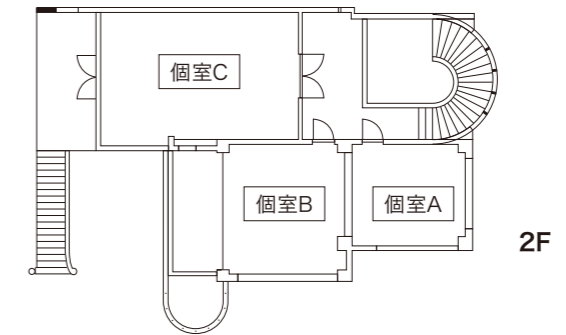

着席

8名

着席

12名

個室B

面積 30.50㎡
人数 着席：～12名
設備 —

その他レイアウトも承ります。詳しくはお問合せください。

個室C

大きな窓から柔らかな陽光が差し込む
明るい空間で大切な方とのひとときを

30.66㎡

着席

14名

着席

20名

個室C

面積 30.66㎡
人数 着席：～20名
設備 —

その他レイアウトも承ります。詳しくはお問合せください。

全館貸切

贅沢な全館利用
大きなパーティやゲストにゆっくり楽しんでもらいたい方にお勧め

全館貸切

面積 —
人数 —
設備 各部屋の設備に準ずる。 ※別途料金

その他レイアウトも承ります。詳しくはお問合せください。

スペック一覧

会場	面積	天井高	着席	立食	シアター	スクール
サロン	186.88㎡	6m	100名	180名	132名	70名
メインダイニング	62.40㎡	2.9m	28名	—	—	—
個室A	15.69㎡	2.65m	6名	—	—	—
個室B	30.50㎡	2.65m	12名	—	—	—
個室C	30.66㎡	2.65m	20名	—	—	—
全館貸切	—	—	—	—	—	—