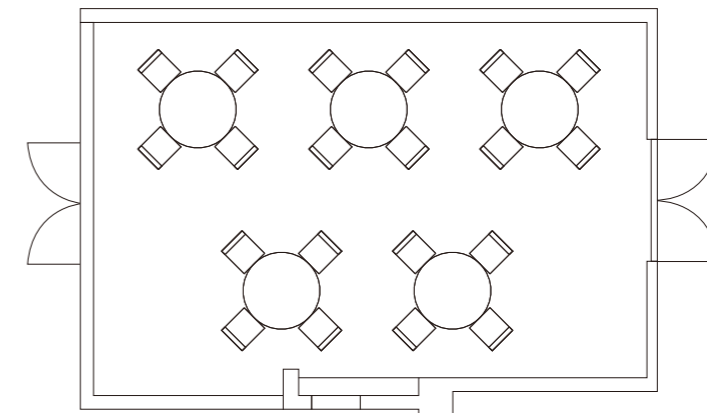

大きな窓から柔らかな陽光が差し込む
明るい空間で大切な方とのひとときを

30.66㎡

着席

14名

着席

20名

個室C

面積 30.66㎡
人数 着席：～20名
設備 —

その他レイアウトも承ります。詳しくはお問合せください。

全館貸切

贅沢な全館利用
大きなパーティやゲストにゆっくり楽しんでもらいたい方にお勧め

全館貸切

面積 —
人数 —
設備 各部屋の設備に準ずる。 ※別途料金

その他レイアウトも承ります。詳しくはお問合せください。

スペック一覧

会場	面積	天井高	着席	立食	シアター	スクール
サロン	186.88㎡	6m	100名	180名	132名	70名
メインダイニング	62.40㎡	2.9m	28名	—	—	—
個室A	15.69㎡	2.65m	6名	—	—	—
個室B	30.50㎡	2.65m	12名	—	—	—
個室C	30.66㎡	2.65m	20名	—	—	—
全館貸切	—	—	—	—	—	—