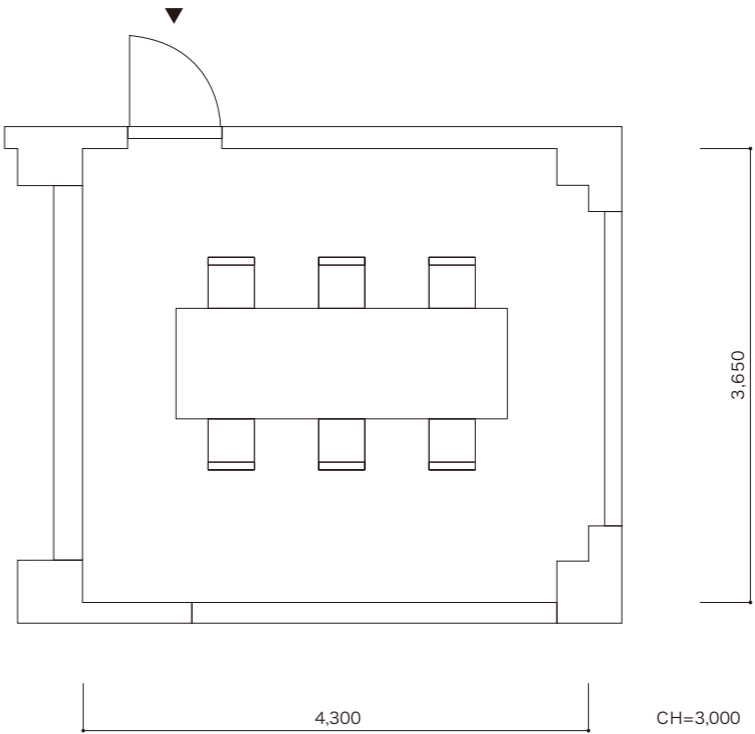

温かな気品に満ちたパーティサロン
煌めくシャンデリアやレンガ造りの暖炉がイタリアのサロンを彷彿させる

186.88㎡

サロン

面積 186.88㎡
 人数 着席：～100名 立食：～180名 シアター：～132名 スクール：～70名
 設備 音響テーブル、スクリーン&プロジェクター、マイク、アップライトピアノ ※別途料金

その他レイアウトも承ります。詳しくはお問合せください。

メインダイニング

邸宅に招かれたようなクラシックな佇まい

62.40㎡

着席
28名

1F

メインダイニング

面積 62.40㎡
人数 着席：～28名
設備 ポータブルマイク ※別途料金

その他レイアウトも承ります。詳しくはお問合せください。

個室A

まるで邸宅に招かれたかのような温もりある空間は
少人数のお集りに最適

15.69㎡

着席
6名

個室A

面積 15.69㎡
人数 着席：～6名
設備 —

その他レイアウトも承ります。詳しくはお問合せください。

個室B

窓の外に豊かな緑を眺めながら
心地よい安心感に包まる空間で過ごす特別なひととき

30.50㎡

着席

8名

着席

12名

個室B

面積 30.50㎡
人数 着席：～12名
設備 —

その他レイアウトも承ります。詳しくはお問合せください。

個室C