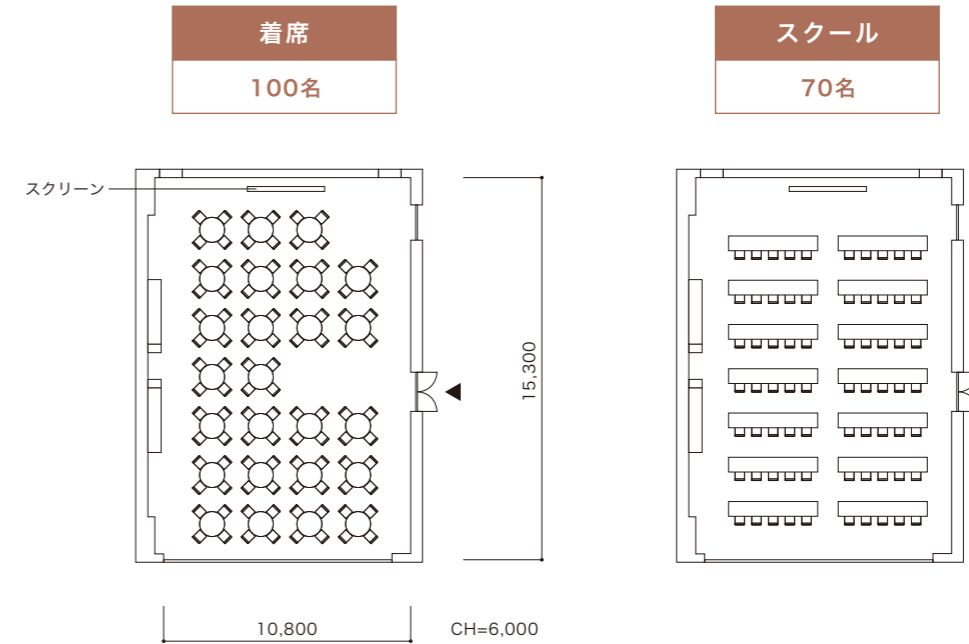

温かな気品に満ちたパーティサロン
煌めくシャンデリアやレンガ造りの暖炉がイタリアのサロンを彷彿させる

186.88㎡

サロン

面積 186.88㎡
 人数 着席：～100名 立食：～180名 シアター：～132名 スクール：～70名
 設備 音響テーブル、スクリーン&プロジェクター、マイク、アップライトピアノ ※別途料金

その他レイアウトも承ります。詳しくはお問合せください。

メインダイニング

邸宅に招かれたようなクラシックな佇まい

62.40㎡

着席
28名

1F

メインダイニング

面積 62.40㎡
人数 着席：～28名
設備 ポータブルマイク ※別途料金

その他レイアウトも承ります。詳しくはお問合せください。

個室A

まるで邸宅に招かれたかのような温もりある空間は
少人数のお集りに最適

15.69㎡

着席
6名

個室A

面積 15.69㎡
人数 着席：～6名
設備 —

その他レイアウトも承ります。詳しくはお問合せください。

個室B

窓の外に豊かな緑を眺めながら
心地よい安心感に包まる空間で過ごす特別なひととき

30.50㎡

大きな窓から柔らかな陽光が差し込む
明るい空間で大切な方とのひとときを

30.66㎡

着席

14名

着席

20名

個室C

面積 30.66㎡
人数 着席：～20名
設備 —