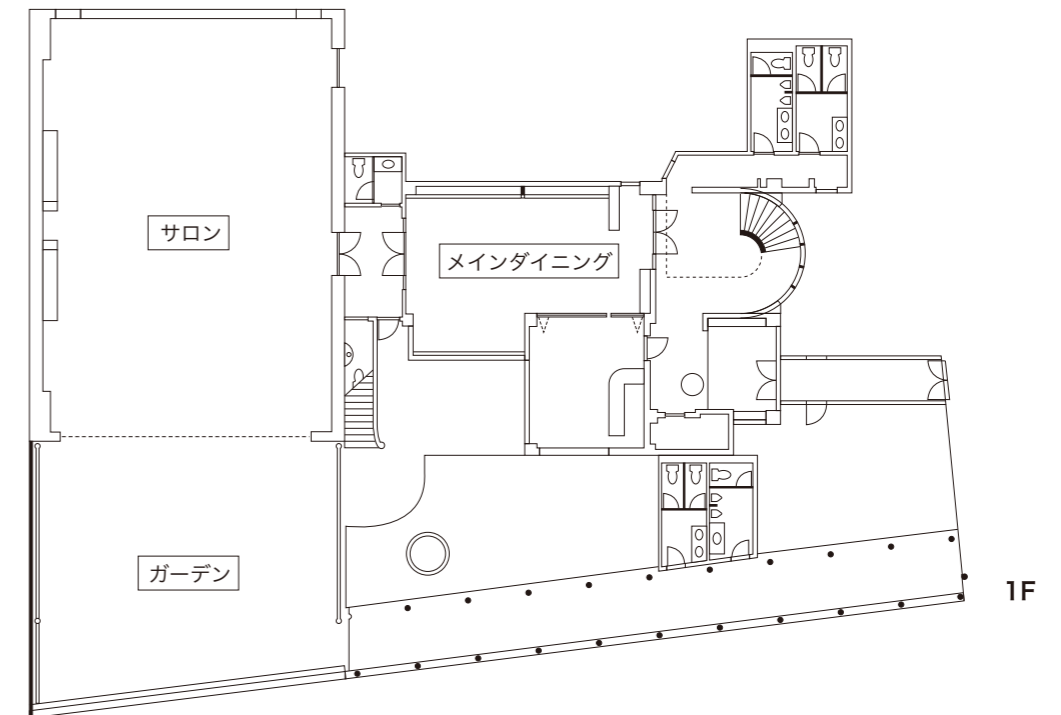

着席

8名

着席

12名

個室B

面積 30.50㎡
人数 着席：～12名
設備 —

その他レイアウトも承ります。詳しくはお問合せください。

個室C

大きな窓から柔らかな陽光が差し込む
明るい空間で大切な方とのひとときを

30.66㎡

着席

14名

着席

20名

個室C

面積 30.66㎡
人数 着席：～20名
設備 —

その他レイアウトも承ります。詳しくはお問合せください。

全館貸切

贅沢な全館利用
大きなパーティやゲストにゆっくり楽しんでもらいたい方にお勧め

全館貸切

面積 —
人数 —
設備 各部屋の設備に準ずる。 ※別途料金

その他レイアウトも承ります。詳しくはお問合せください。

スペック一覧

会場	面積	天井高	着席	立食	シアター	スクール
サロン	186.88㎡	6m	100名	180名	132名	70名
メインダイニング	62.40㎡	2.9m	28名	—	—	—
個室A	15.69㎡	2.65m	6名	—	—	—
個室B	30.50㎡	2.65m	12名	—	—	—
個室C	30.66㎡	2.65m	20名	—	—	—
全館貸切	—	—	—	—	—	—