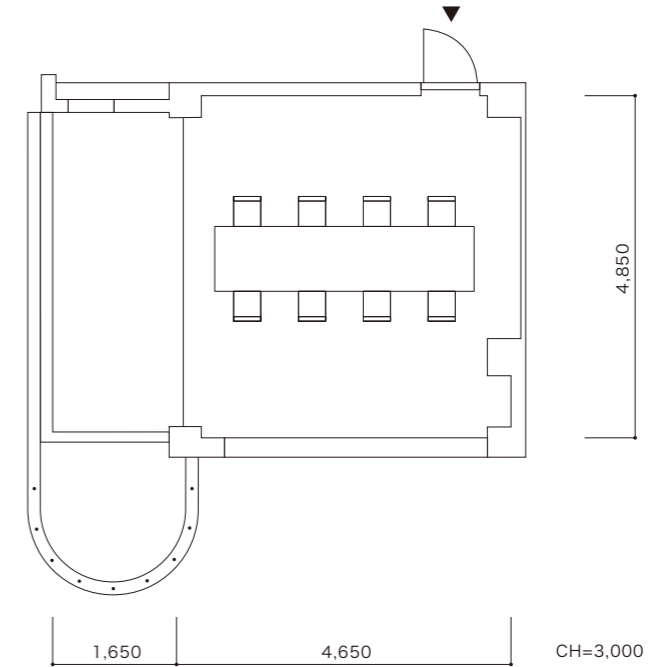

62.40㎡

着席
28名

1F

メインダイニング

面積 62.40㎡
人数 着席：～28名
設備 ポータブルマイク ※別途料金

その他レイアウトも承ります。詳しくはお問合せください。

個室A

まるで邸宅に招かれたかのような温もりある空間は
少人数のお集りに最適

15.69㎡

着席
6名

個室A

面積 15.69㎡
人数 着席：～6名
設備 —

その他レイアウトも承ります。詳しくはお問合せください。

個室B

窓の外に豊かな緑を眺めながら
心地よい安心感に包まる空間で過ごす特別なひととき

30.50㎡

着席

8名

着席

12名

個室B

面積 30.50㎡
人数 着席：～12名
設備 —

その他レイアウトも承ります。詳しくはお問合せください。

個室C

大きな窓から柔らかな陽光が差し込む
明るい空間で大切な方とのひとときを

30.66㎡

着席

14名

着席

20名

個室C

面積 30.66㎡
人数 着席：～20名
設備 —