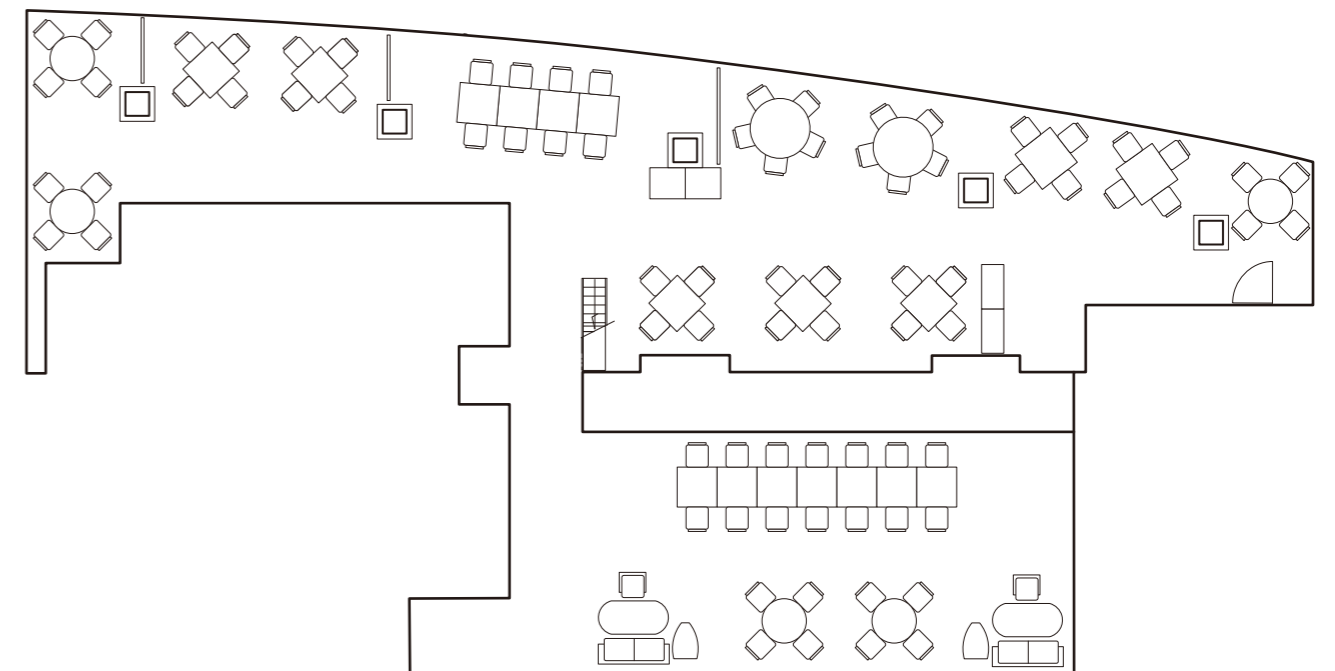

239.4㎡

着席
80名

ダイニング

面積 239.4㎡
人数 着席：～80名
設備 —

その他レイアウトも承ります。詳しくはお問合せください。

スペック一覧

会場	面積	天井高	着席	立食
ダイニング	239.4㎡	4m	80名	—

手配一覧