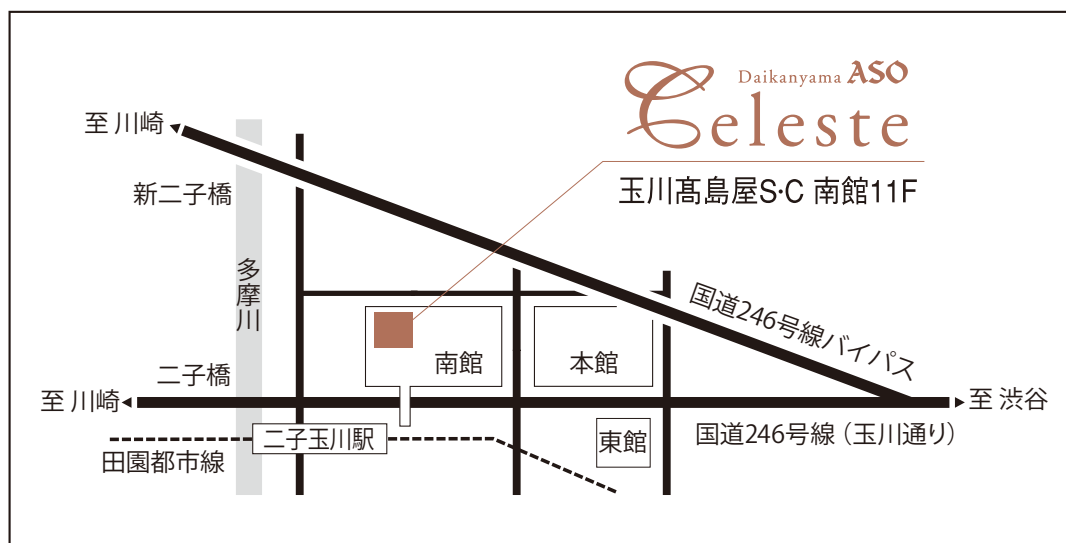

スペック一覧

会場	面積	天井高	着席	立食
ダイニング	239.4㎡	4m	80名	—

手配一覧

ポータブルスピーカー(ワイヤレスマイク1本付)	無料	スクリーン&プロジェクター	ASK

その他アイテムのご手配も承ります。詳しくはお問合せください。

■電車をご利用の場合

東急田園都市線・東急大井町線「二子玉川駅」西口より徒歩2分

代官山ASO チェルステ 二子玉川店

〒158-8502 東京都世田谷区玉川3-17-1 高島屋S・C 南館 11F

TEL. 03-5797-3380