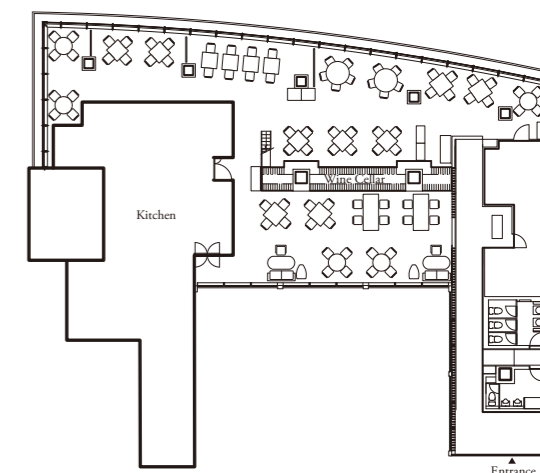

“Celeste”チェステとは、“碧空、天空”の意。

その名の通り、ダイニングから望むのは二子玉川を見渡す美しい眺望。

まるで絵画のように美しい風景が特別なひとときに彩りを加えます。

お料理は旬の食材をふんだんに使ったイタリア料理をプリフィクススタイルでご提供。

会食やご接待などご予算に応じてご提案しますので、お気軽にお問い合わせください。