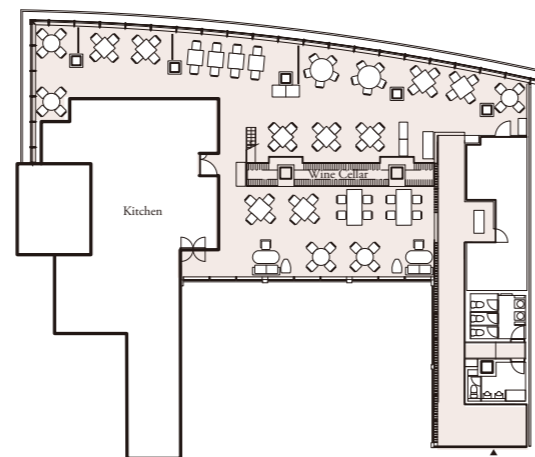

239.4㎡

着席
80名

ダイニング

面積 239.4㎡
人数 着席：～80名
設備 —

その他レイアウトも承ります。詳しくはお問合せください。

スペック一覧

会場	面積	天井高	着席	立食
ダイニング	239.4㎡	4m	80名	—

手配一覧